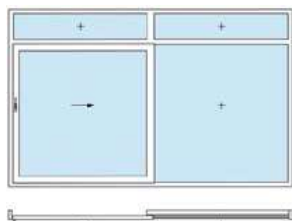

# ОБЪЕДИНЯЯ ПРОСТРАНСТВА

## Компактное и эргономичное открывание с системой KÖMMERLING PremiSlide

Двухстворчатая  
конструкция

Двухстворчатая  
конструкция с глухой  
верхней фрамугой

Двухстворчатая  
конструкция с глухой  
верхней и нижней  
фрамугой