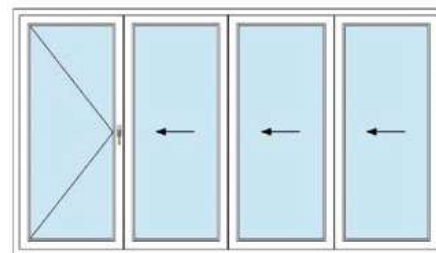

KÖMMERLING PremiFold 76

Комбинация из сдвижных и поворотных створок

ОКНА ДЛЯ НОВОЙ ЖИЗНИ

с 1897 ГОДА

KÖMMERLING®

ОБЪЕДИНЯЯ ПРОСТРАНСТВА

Варианты открываний

Одна поворотная, две сдвижных и одна поворотно-откидная створка

Одна поворотно-откидная, две сдвижных и одна поворотная створка

Одна поворотная и три сдвижных створки

- Максимальная высота конструкции – 2,3 м*
- Максимальная ширина конструкции – 4,5 м*
- Максимальная ширина створки
900 мм внутри помещения
800 мм помещение – улица
- Монтажная глубина системы 76 мм
- 5 воздушных камер
- Толщина стеклопакета 16–50 мм
- Скрытая, не видимая фурнитура
- Коэффициент сопротивления теплопередаче 0,93 м² °С/Вт
- Звукоизоляция до 45 дБ