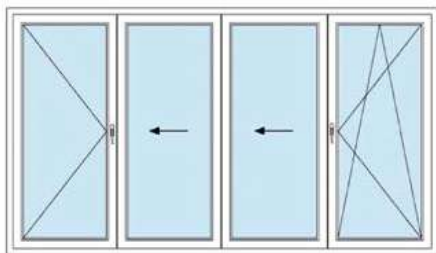

KÖMMERLING PremiFold 76

Комбинация из сдвижных и поворотных створок

ОКНА ДЛЯ НОВОЙ ЖИЗНИ

с 1897 ГОДА

KÖMMERLING®

ОБЪЕДИНЯЯ ПРОСТРАНСТВА

Варианты открываний

Одна поворотная, две сдвижных и одна поворотно-откидная створка

Одна поворотно-откидная, две сдвижных и одна поворотная створка

Одна поворотная и три сдвижных створки

- Максимальная высота конструкции – 2,3 м*
- Максимальная ширина конструкции – 4,5 м*
- Максимальная ширина створки
900 мм внутри помещения
800 мм помещение – улица
- Монтажная глубина системы 76 мм
- 5 воздушных камер
- Толщина стеклопакета 16–50 мм
- Скрытая, не видимая фурнитура
- Коэффициент сопротивления теплопередаче 0,93 м² °С/Вт
- Звукоизоляция до 45 дБ