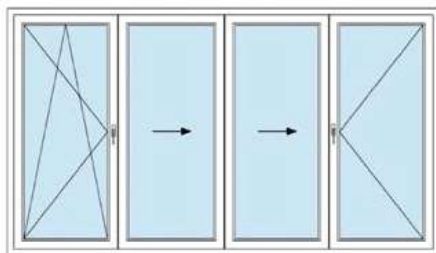

Одна поворотно-откидная, две сдвижных и одна поворотная створка

Одна поворотная и три сдвижных створки

- Максимальная высота конструкции – 2,3 м*
- Максимальная ширина конструкции – 4,5 м*
- Максимальная ширина створки
900 мм внутри помещения
800 мм помещение – улица
- Монтажная глубина системы 76 мм
- 5 воздушных камер
- Толщина стеклопакета 16–50 мм
- Скрытая, не видимая фурнитура
- Коэффициент сопротивления теплопередаче 0,93 м² °С/Вт
- Звукоизоляция до 45 дБ