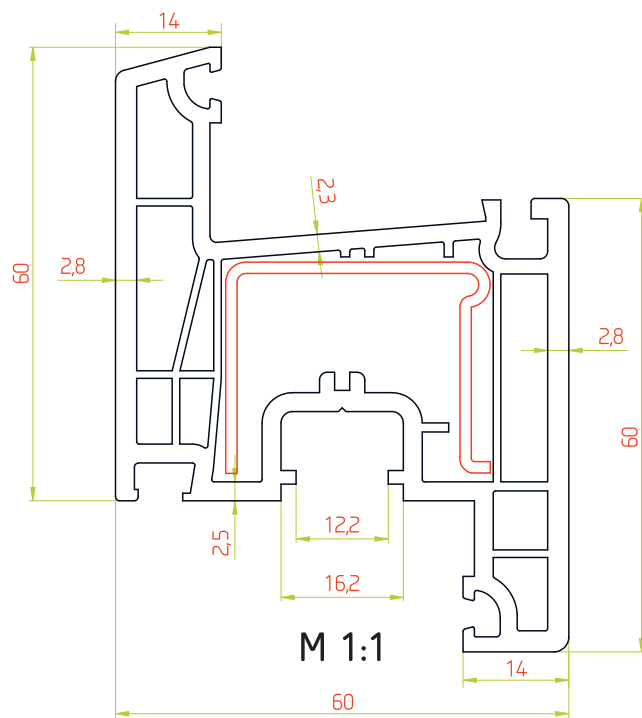

Створка 60мм / Арт.№3105