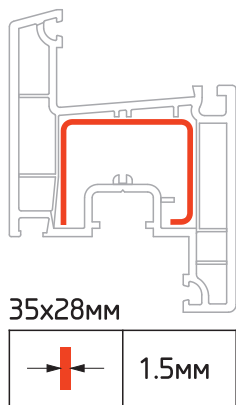

Армирование