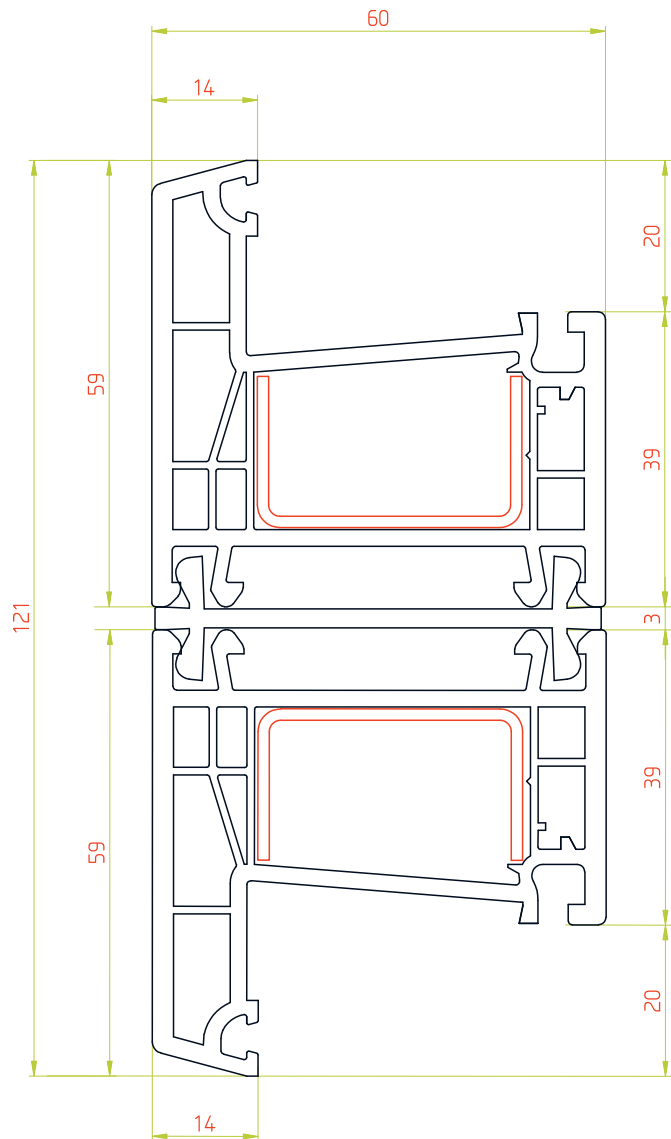

М 1:2

Импост 60мм / Арт.№3106

М 1:1

Армирование

35x20мм

35x20мм

35x20мм

М 1:2

Арт.№3123

Уплотнители

Арт.№3022002

Арт.№3023952

М 1:1

Подставочный профиль / Арт.№561013

M 2:1

Сборочный узел

M 1:1

Сборочный узел

М 1:1

Сборочный узел

M 1:1

Сборочный узел

M 1:1

Сборочный узел