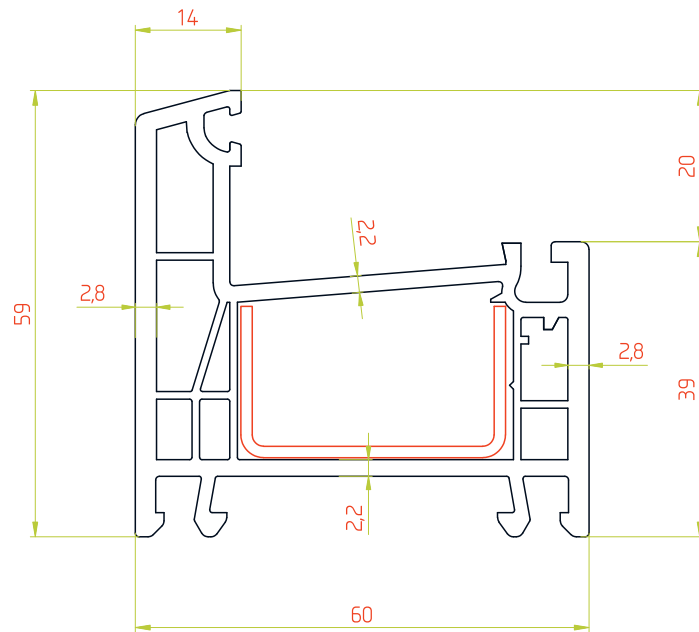

ПРОФИЛЬНАЯ СИСТЕМА SMART

ТЕХНИЧЕСКАЯ ИНФОРМАЦИЯ
ОПИСАНИЕ ПРОФИЛЕЙ

Рама 60мм / Арт.№3104

М 1:1

Армирование

35x20мм

35x20мм

35x20мм

М 1:2

Импост 60мм / Арт.№3106

М 1:1

Армирование

35x20мм

35x20мм

35x20мм

М 1:2