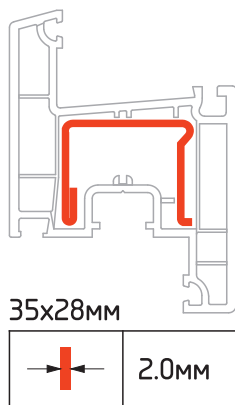

Армирование