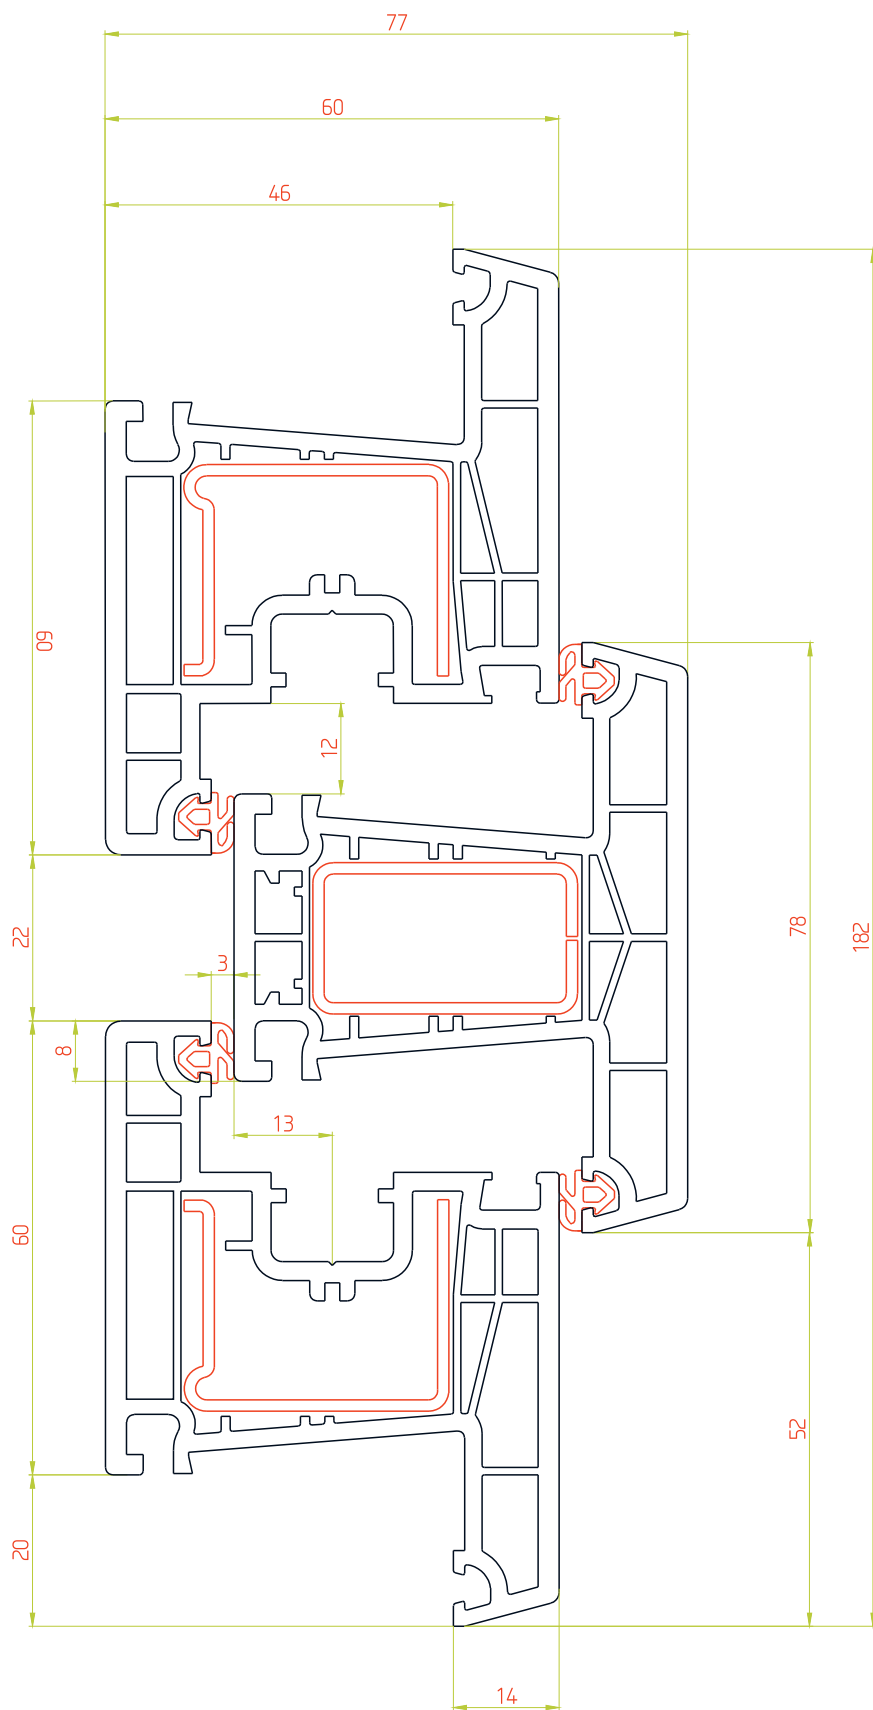

М 1:2

Импост 60мм / Арт.№3106

М 1:1

Армирование

35x20мм

35x20мм

35x20мм

М 1:2

Арт.№3123

Уплотнители

Арт.№3022002

Арт.№3023952

М 1:1

Подставочный профиль / Арт.№561013

M 2:1

Сборочный узел

M 1:1

Сборочный узел

М 1:1

Сборочный узел

M 1:1

Сборочный узел

M 1:1

Сборочный узел