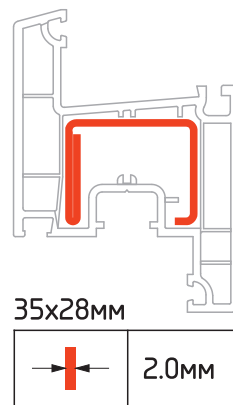

Армирование