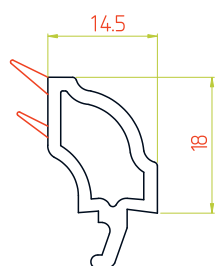

Штапики

Арт.№3124

Уплотнители

М 1:1