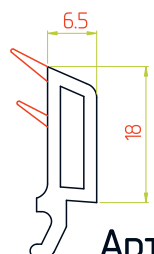

Створка 60мм / Арт.№3105

Армирование

M 1:2

Штапики

Арт.№2982

Арт.№2981

Арт.№3124

Арт.№3358

M 1:1

Сборочный узел

М 1:1

Сборочный узел

M 1:1

Сборочный узел

M 1:1

Сборочный узел