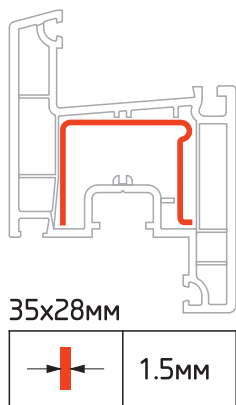

Армирование