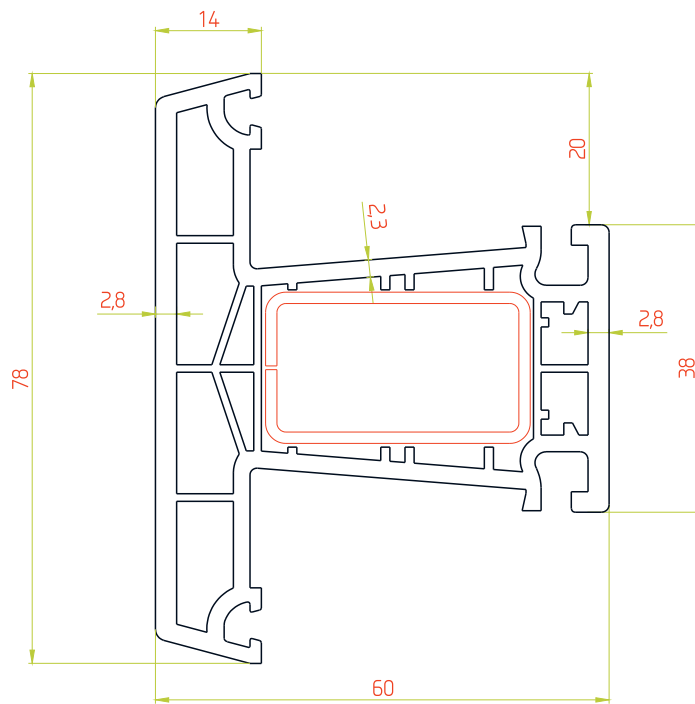

ПРОФИЛЬНАЯ СИСТЕМА SMART

ТЕХНИЧЕСКАЯ ИНФОРМАЦИЯ
ОПИСАНИЕ ПРОФИЛЕЙ

Рама 60мм / Арт.№3104

М 1:1

Армирование

35x20мм

35x20мм

35x20мм

М 1:2

Импост 60мм / Арт.№3106

М 1:1

Армирование

35x20мм

35x20мм

35x20мм

М 1:2