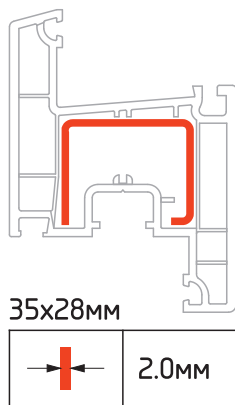

Армирование