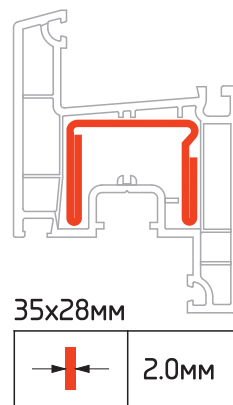

Армирование