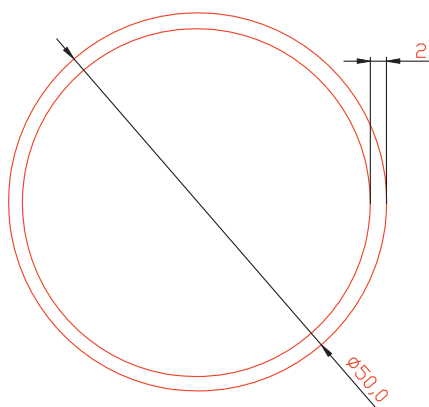

Расширитель 40мм

Профиль арт. №3273

М 1:1

Расширитель 20мм

Профиль арт. №3272

М 1:1

Соединитель

Профиль арт. №546301

М 1:1

Эркерная труба 70мм

Профиль арт. №3460

М 1:1

Угловой соединитель 90°

Профиль арт. №3461

М 1:1

Адаптер трубы эркера 70мм