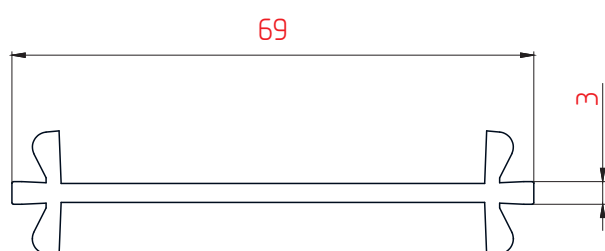

Расширитель 40мм

Профиль арт. №3273

М 1:1

Расширитель 20мм

Профиль арт. №3272

М 1:1

Соединитель

Профиль арт. №546301

М 1:1

Эркерная труба 70мм

Профиль арт. №3460

М 1:1

Угловой соединитель 90°

Профиль арт. №3461

М 1:1

Адаптер трубы эркера 70мм