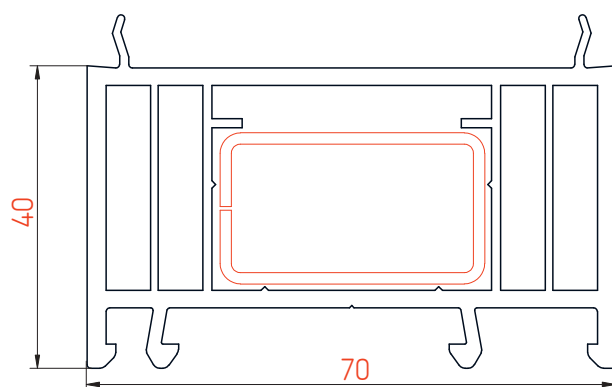

ДОБОРНЫЕ ПРОФИЛИ 70 СЕРИИ

ТЕХНИЧЕСКАЯ ИНФОРМАЦИЯ
ОПИСАНИЕ ПРОФИЛЕЙ

Расширитель 100мм

Профиль арт. №3274

М 1:1

Расширитель 60мм

Профиль арт. №3357

M 1:1

Расширитель 40мм

Профиль арт. №3273

М 1:1

Расширитель 20мм

Профиль арт. №3272

М 1:1

Соединитель

Профиль арт. №546301

М 1:1

Эркерная труба 70мм

Профиль арт. №3460

М 1:1

Угловой соединитель 90°

Профиль арт. №3461

М 1:1

Адаптер трубы эркера 70мм