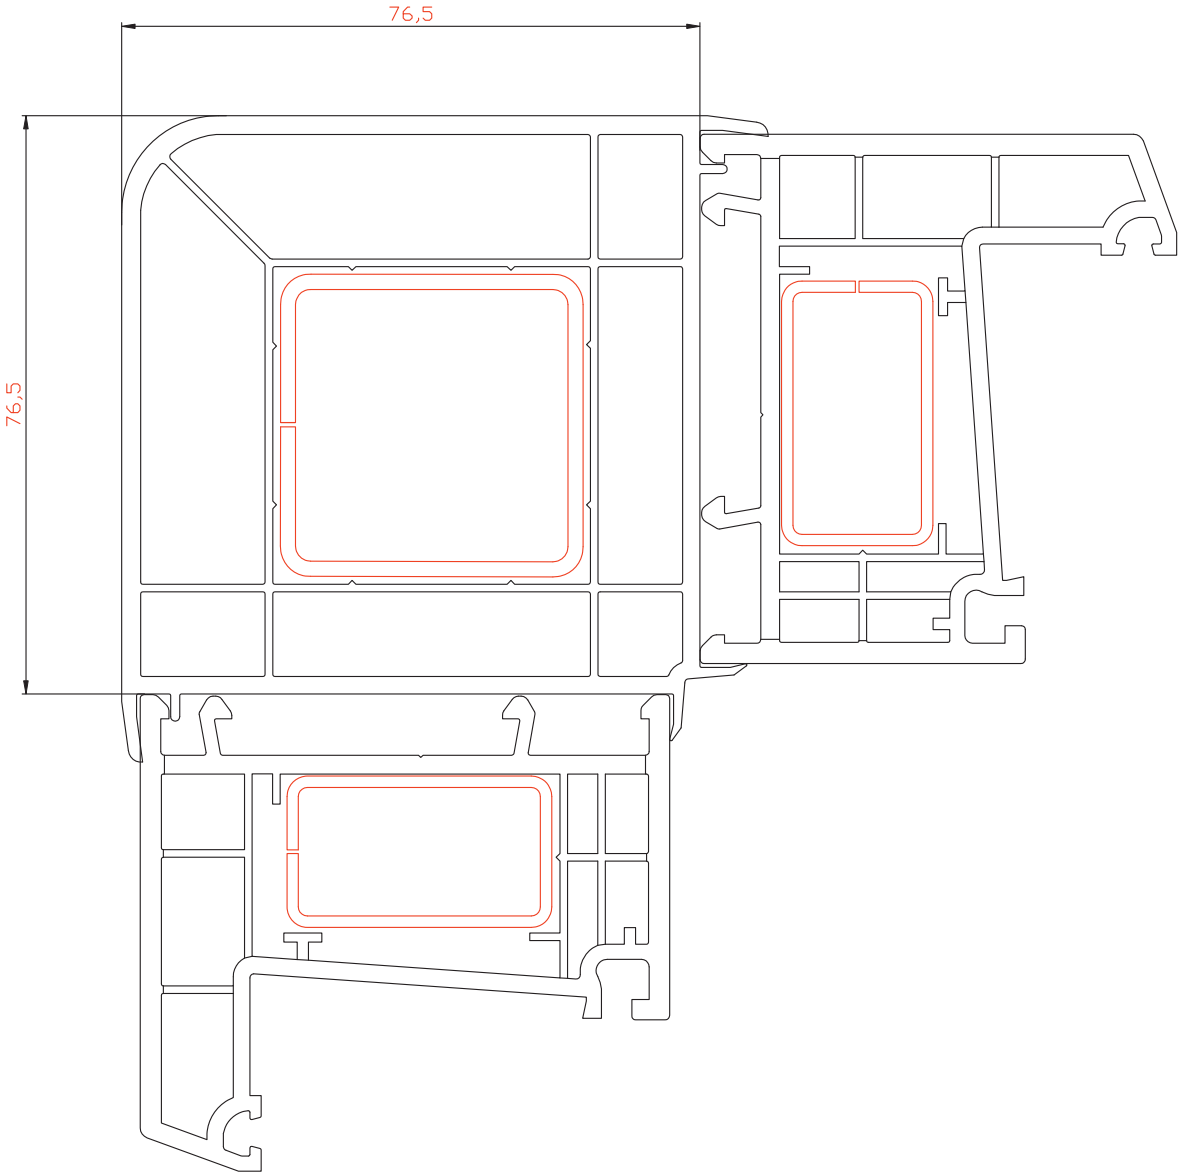

М 1:1

Эркерная труба 70мм

Профиль арт. №3460

М 1:1

Угловой соединитель 90°

Профиль арт. №3461

М 1:1

Адаптер трубы эркера 70мм

Профиль арт. №3464

М 1:1

Сборочный узел

М 1:1

Сборочный узел

М 1:1