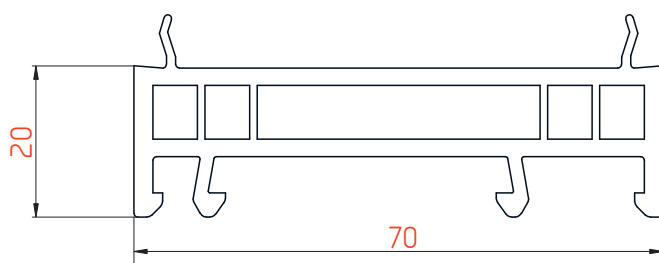

ДОБОРНЫЕ ПРОФИЛИ 70 СЕРИИ

ТЕХНИЧЕСКАЯ ИНФОРМАЦИЯ
ОПИСАНИЕ ПРОФИЛЕЙ

Расширитель 100мм

Профиль арт. №3274

М 1:1

Расширитель 60мм

Профиль арт. №3357

M 1:1

Расширитель 40мм

Профиль арт. №3273

М 1:1

Расширитель 20мм

Профиль арт. №3272

М 1:1

Соединитель

Профиль арт. №546301

М 1:1

Эркерная труба 70мм

Профиль арт. №3460

М 1:1

Угловой соединитель 90°

Профиль арт. №3461

М 1:1

Адаптер трубы эркера 70мм

Профиль арт. №3464

М 1:1

Сборочный узел

М 1:1

Сборочный узел

М 1:1