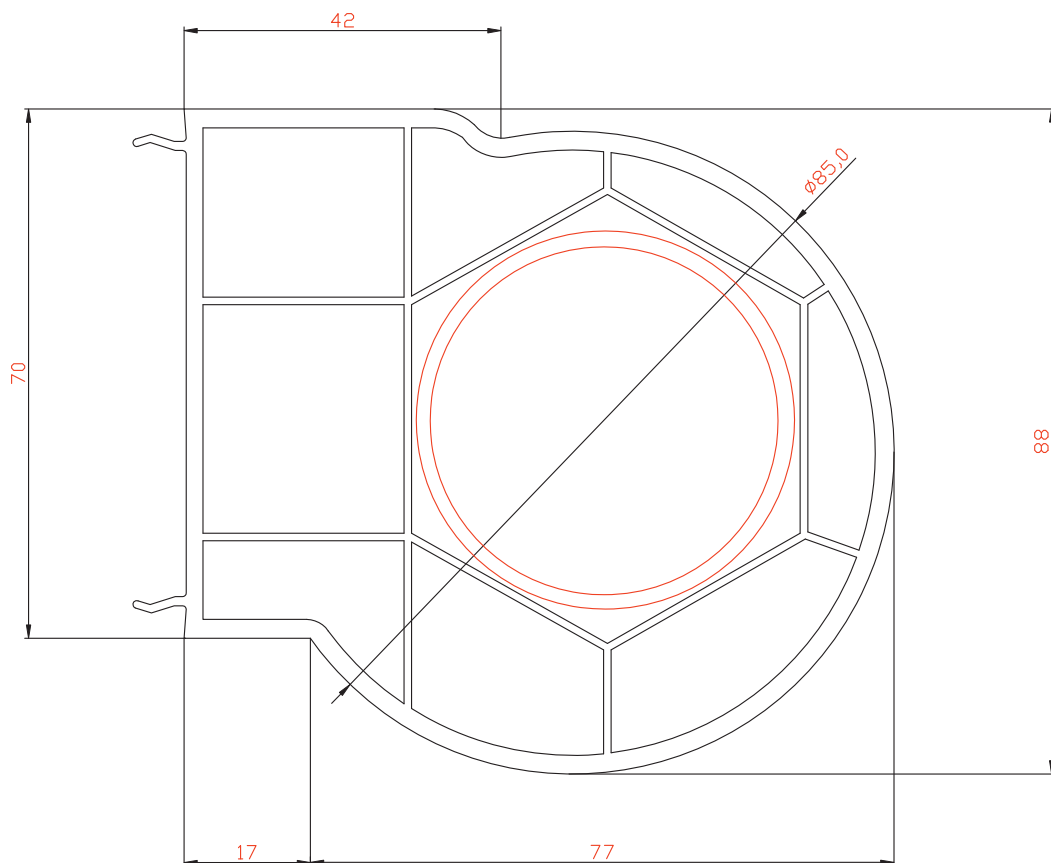

Расширитель 40мм

Профиль арт. №3273

М 1:1

Расширитель 20мм

Профиль арт. №3272

М 1:1

Соединитель

Профиль арт. №546301

М 1:1

Эркерная труба 70мм

Профиль арт. №3460

М 1:1

Угловой соединитель 90°

Профиль арт. №3461

М 1:1

Адаптер трубы эркера 70мм

Профиль арт. №3464

М 1:1

Сборочный узел

М 1:1

Сборочный узел

М 1:1