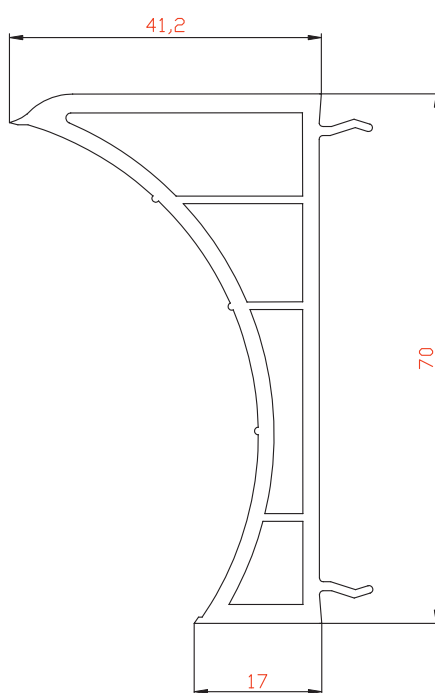

М 1:1

Эркерная труба 70мм

Профиль арт. №3460

М 1:1

Угловой соединитель 90°

Профиль арт. №3461

М 1:1

Адаптер трубы эркера 70мм

Профиль арт. №3464

М 1:1

Сборочный узел

М 1:1

Сборочный узел

М 1:1