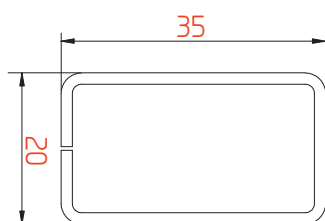

Расширитель 40мм

Профиль арт. №3273

М 1:1