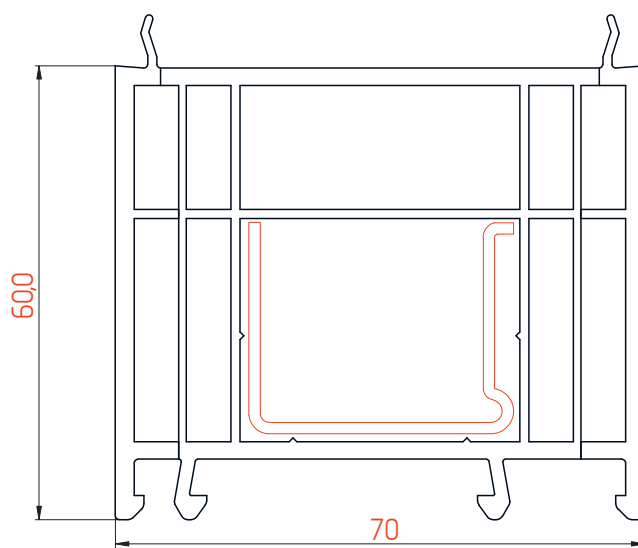

ДОБОРНЫЕ ПРОФИЛИ 70 СЕРИИ

ТЕХНИЧЕСКАЯ ИНФОРМАЦИЯ
ОПИСАНИЕ ПРОФИЛЕЙ

Расширитель 100мм

Профиль арт. №3274

М 1:1

Расширитель 60мм

Профиль арт. №3357

M 1:1

Расширитель 40мм

Профиль арт. №3273

М 1:1

Расширитель 20мм

Профиль арт. №3272

М 1:1

Соединитель

Профиль арт. №546301

М 1:1

Эркерная труба 70мм

Профиль арт. №3460

М 1:1

Угловой соединитель 90°

Профиль арт. №3461

М 1:1

Адаптер трубы эркера 70мм

Профиль арт. №3464

М 1:1

Сборочный узел

М 1:1

Сборочный узел

М 1:1