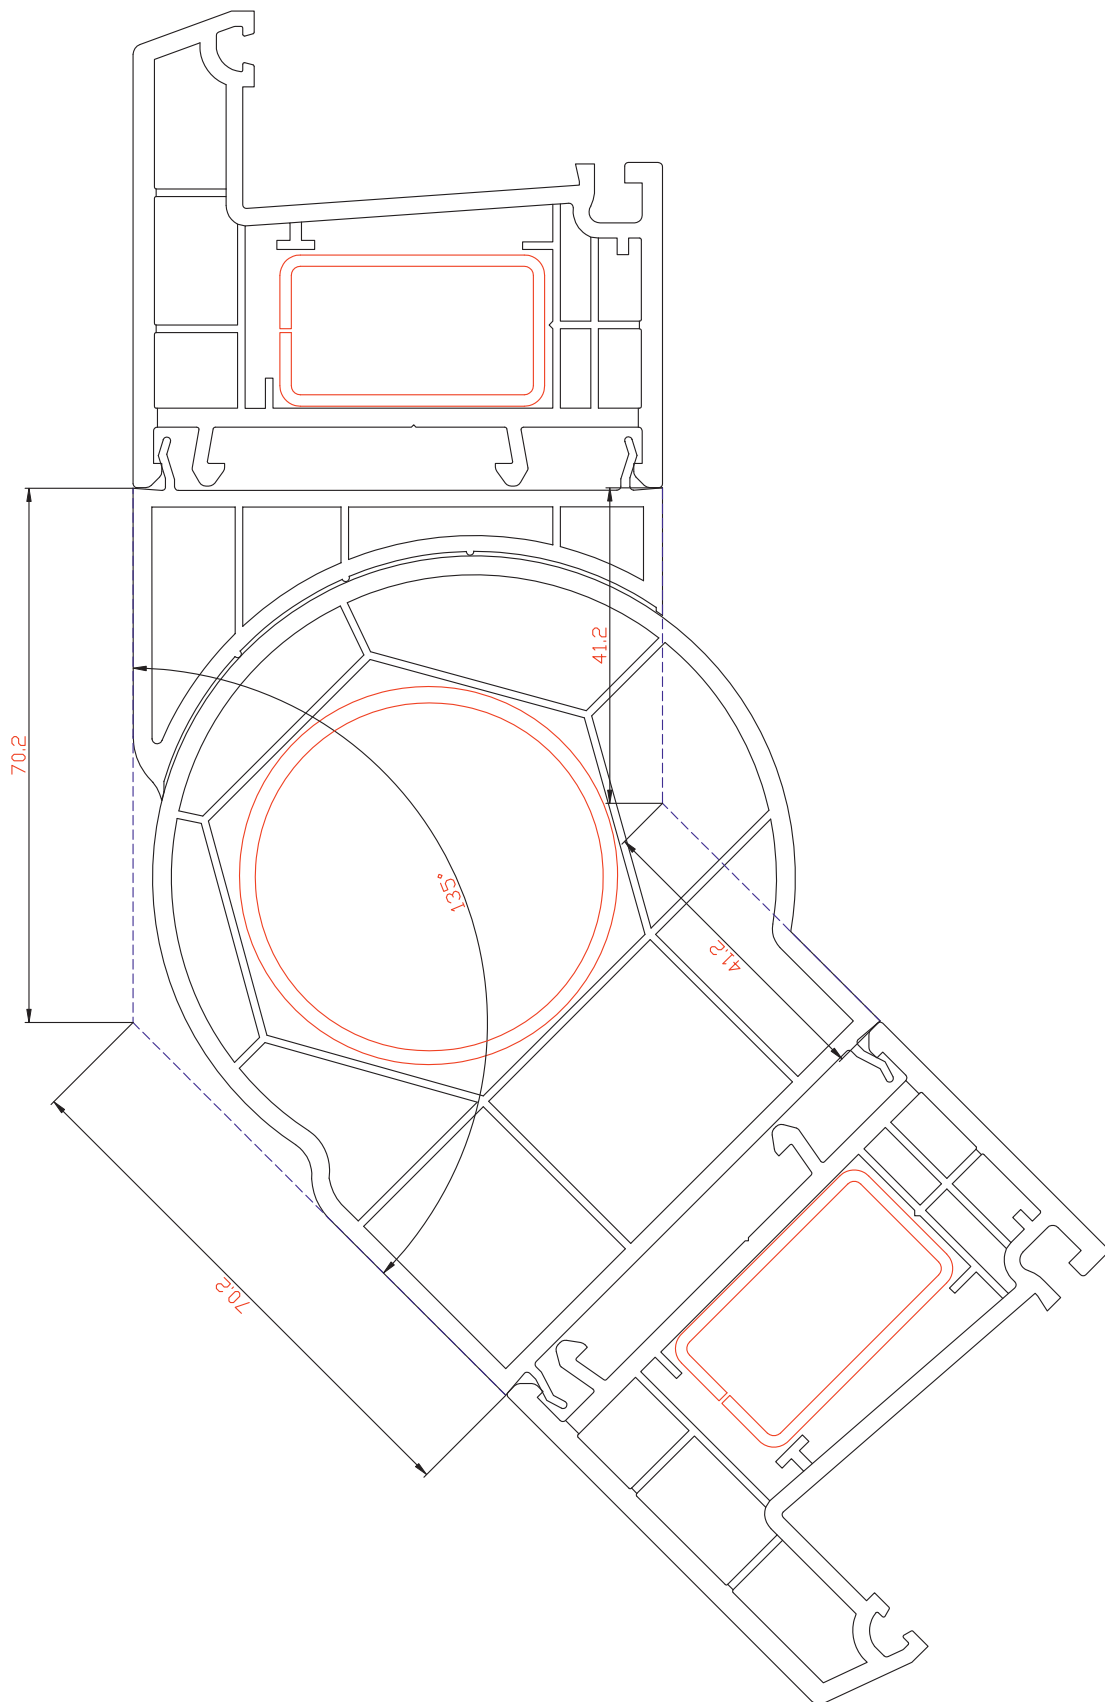

Расширитель 40мм

Профиль арт. №3273

М 1:1

Расширитель 20мм

Профиль арт. №3272

М 1:1

Соединитель

Профиль арт. №546301

М 1:1

Эркерная труба 70мм

Профиль арт. №3460

М 1:1

Угловой соединитель 90°

Профиль арт. №3461

М 1:1

Адаптер трубы эркера 70мм

Профиль арт. №3464

М 1:1

Сборочный узел

М 1:1

Сборочный узел

М 1:1