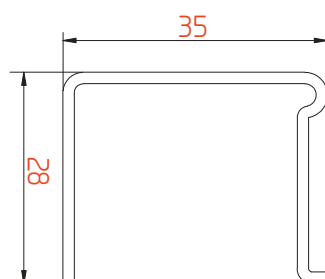

ДОБОРНЫЕ ПРОФИЛИ 70 СЕРИИ

ТЕХНИЧЕСКАЯ ИНФОРМАЦИЯ
ОПИСАНИЕ ПРОФИЛЕЙ

Расширитель 100мм

Профиль арт. №3274

М 1:1

Расширитель 60мм

Профиль арт. №3357

M 1:1

Расширитель 40мм

Профиль арт. №3273

М 1:1

Расширитель 20мм

Профиль арт. №3272

М 1:1

Соединитель

Профиль арт. №546301

М 1:1

Эркерная труба 70мм

Профиль арт. №3460

М 1:1

Угловой соединитель 90°

Профиль арт. №3461

М 1:1

Адаптер трубы эркера 70мм

Профиль арт. №3464

М 1:1

Сборочный узел

М 1:1

Сборочный узел

М 1:1