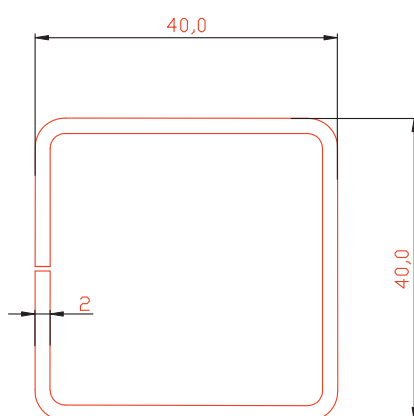

М 1:1

Эркерная труба 70мм

Профиль арт. №3460

М 1:1

Угловой соединитель 90°

Профиль арт. №3461

М 1:1

Адаптер трубы эркера 70мм

Профиль арт. №3464

М 1:1

Сборочный узел

М 1:1

Сборочный узел

М 1:1