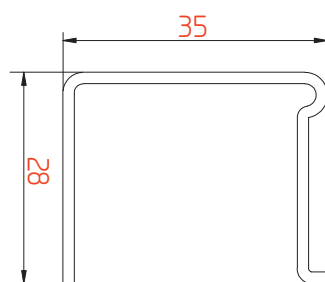

ДОБОРНЫЕ ПРОФИЛИ 70 СЕРИИ

ТЕХНИЧЕСКАЯ ИНФОРМАЦИЯ
ОПИСАНИЕ ПРОФИЛЕЙ

Расширитель 100мм

Профиль арт. №3274

М 1:1

Расширитель 60мм

Профиль арт. №3357

M 1:1

Расширитель 40мм

Профиль арт. №3273

М 1:1

Расширитель 20мм

Профиль арт. №3272

М 1:1

Соединитель

Профиль арт. №546301

М 1:1

Эркерная труба 70мм

Профиль арт. №3460

М 1:1

Угловой соединитель 90°

Профиль арт. №3461

М 1:1

Адаптер трубы эркера 70мм

Профиль арт. №3464

М 1:1

Сборочный узел

М 1:1

Сборочный узел

М 1:1