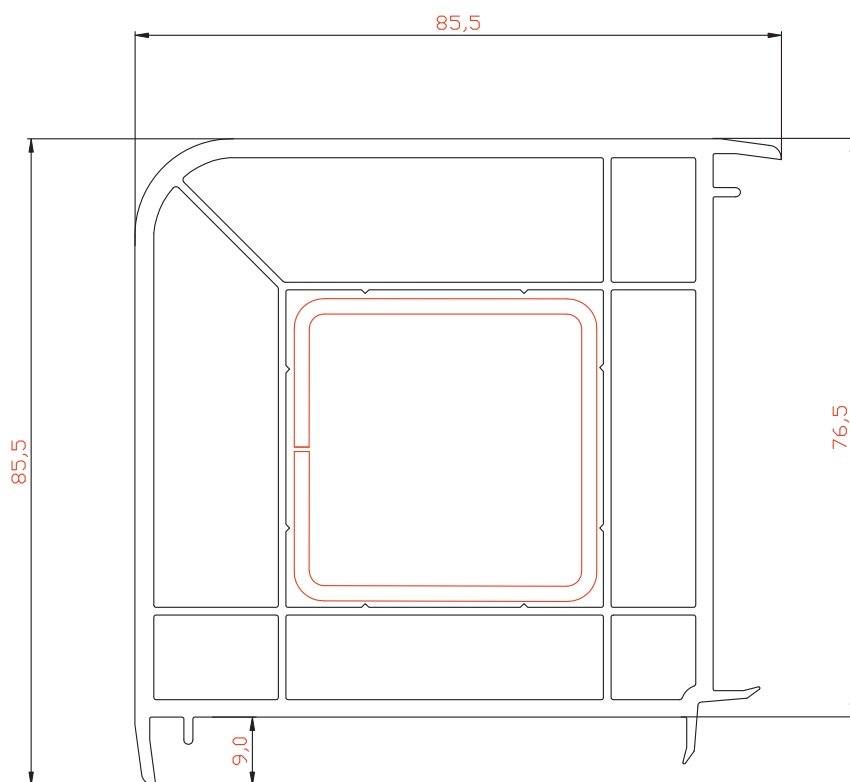

М 1:1

Эркерная труба 70мм

Профиль арт. №3460

М 1:1

Угловой соединитель 90°

Профиль арт. №3461

М 1:1

Адаптер трубы эркера 70мм

Профиль арт. №3464

М 1:1

Сборочный узел

М 1:1

Сборочный узел

М 1:1