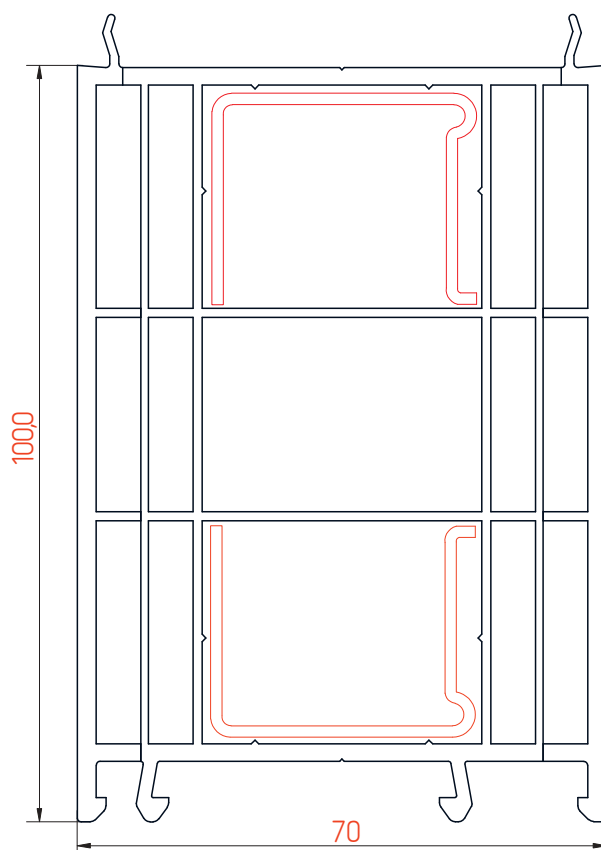

ДОБОРНЫЕ ПРОФИЛИ 70 СЕРИИ

ТЕХНИЧЕСКАЯ ИНФОРМАЦИЯ
ОПИСАНИЕ ПРОФИЛЕЙ

Расширитель 100мм

Профиль арт. №3274

М 1:1

Расширитель 60мм

Профиль арт. №3357

M 1:1

Расширитель 40мм

Профиль арт. №3273

М 1:1

Расширитель 20мм

Профиль арт. №3272

М 1:1

Соединитель

Профиль арт. №546301

М 1:1

Эркерная труба 70мм

Профиль арт. №3460

М 1:1

Угловой соединитель 90°

Профиль арт. №3461

М 1:1

Адаптер трубы эркера 70мм

Профиль арт. №3464

М 1:1

Сборочный узел

М 1:1

Сборочный узел

М 1:1