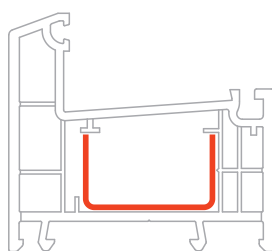

Армирование

35x20мм