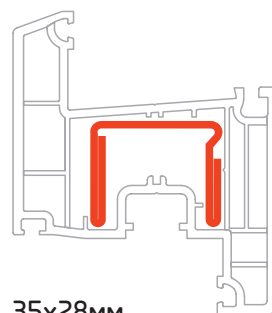

Створка 70мм / Арт.№3457

Армирование

35x28мм

35x28мм

35x28мм

35x28мм

35x28мм

35x28мм