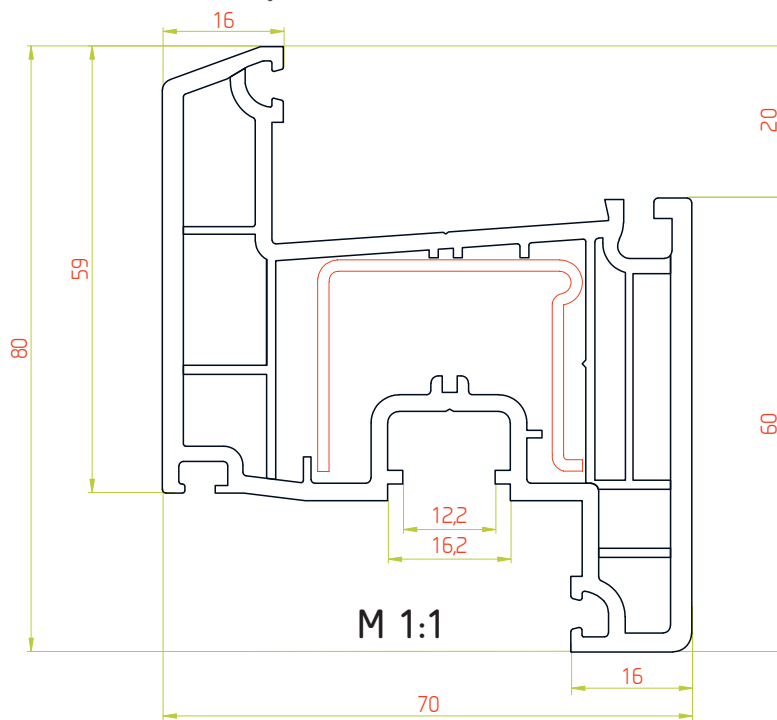

ПРОФИЛЬНАЯ СИСТЕМА LITE'70

ТЕХНИЧЕСКАЯ ИНФОРМАЦИЯ
ОПИСАНИЕ ПРОФИЛЕЙ

Рама 70мм / Арт.№3456

М 1:1

Армирование

35x20мм

35x20мм

35x20мм

М 1:2

Импост 70мм / Арт.№3109

М 1:1

Армирование

35x20мм

35x20мм

35x20мм

М 1:2

Створка 70мм / Арт.№3457

Армирование

35x28мм

35x28мм

35x28мм

35x28мм

35x28мм

35x28мм