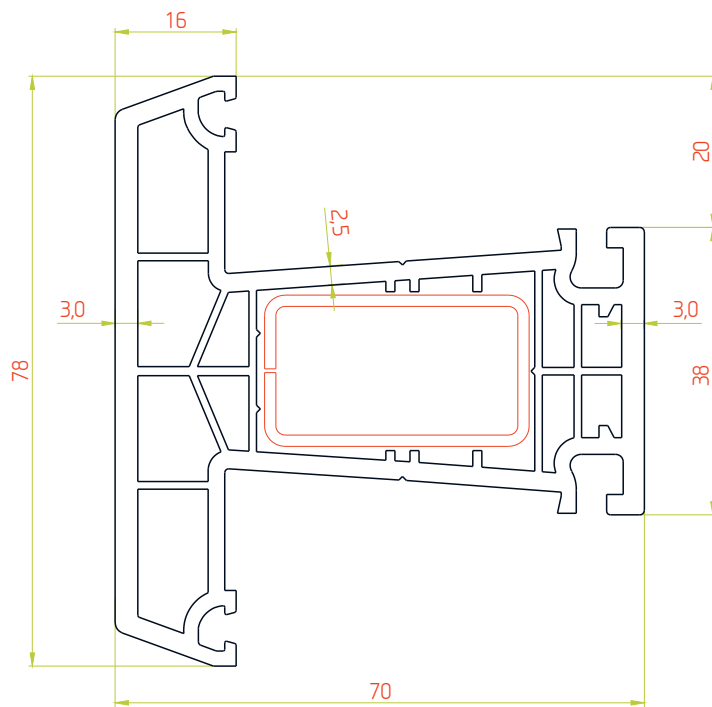

ПРОФИЛЬНАЯ СИСТЕМА LITE'70

ТЕХНИЧЕСКАЯ ИНФОРМАЦИЯ
ОПИСАНИЕ ПРОФИЛЕЙ

Рама 70мм / Арт.№3456

М 1:1

Армирование

35x20мм

35x20мм

35x20мм

М 1:2

Импост 70мм / Арт.№3109

М 1:1

Армирование

35x20мм

35x20мм

35x20мм

М 1:2

Створка 70мм / Арт.№3457

Армирование

35x28мм

35x28мм

35x28мм

35x28мм

35x28мм

35x28мм