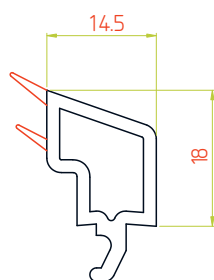

Штапики

Арт.№2981

Уплотнители

М 1:1