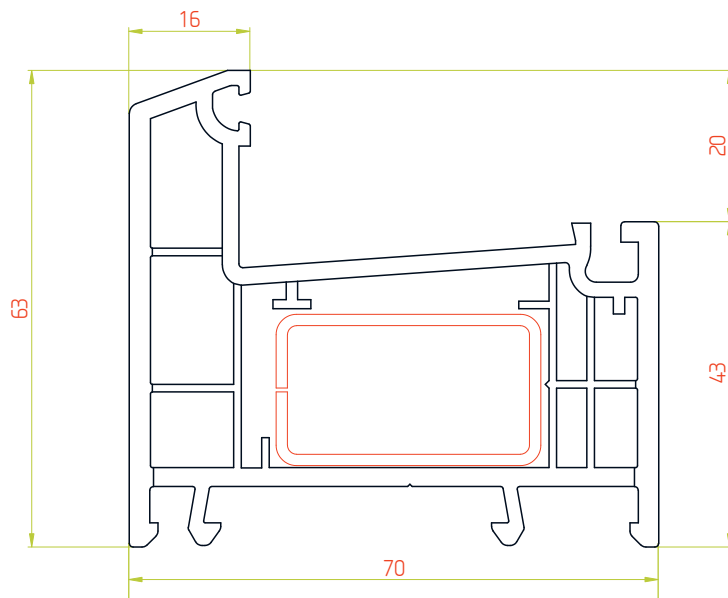

ПРОФИЛЬНАЯ СИСТЕМА LITE'70

ТЕХНИЧЕСКАЯ ИНФОРМАЦИЯ
ОПИСАНИЕ ПРОФИЛЕЙ

Рама 70мм / Арт.№3456

М 1:1

Армирование

35x20мм

35x20мм

35x20мм

М 1:2

Импост 70мм / Арт.№3109

М 1:1

Армирование

35x20мм

35x20мм

35x20мм

М 1:2

Створка 70мм / Арт.№3457

Армирование

35x28мм

35x28мм

35x28мм

35x28мм

35x28мм

35x28мм