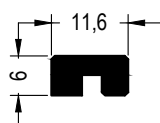

 50

Уголок для установки горбылька или импоста в коробку,
литой металлический

226253  

 50

Механический соединитель
импоста 86 универсальный

260448 

 2

Профиль фиксирующий