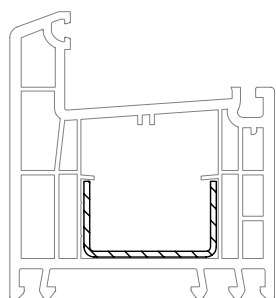

Коробка 76

550010 @

599010 @

36

Уплотнения остекления: см.
„Указания по остеклению“

	864952
	835171
	865530

35 x 20

	245536
	1,5
lx	2,0
ly	0,42
	6