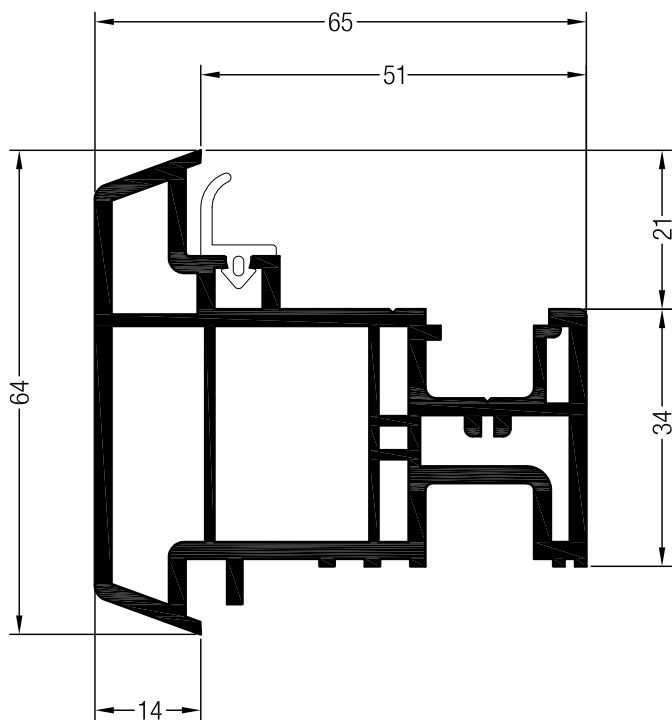

BRILLANT-DESIGN

СЕЧЕНИЯ ПРОФИЛЕЙ

Профили для безимпостных окон

Ложный импост №1
(в комбинации со створкой входной двери Z)

550535 @

36

599535 @

24