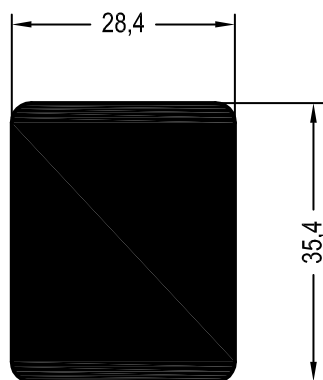

Механический соединитель
импоста 86 универсальный

260448

2

Профиль фиксирующий

241957

36

Фиксатор универсальный,
ABS

241937

500