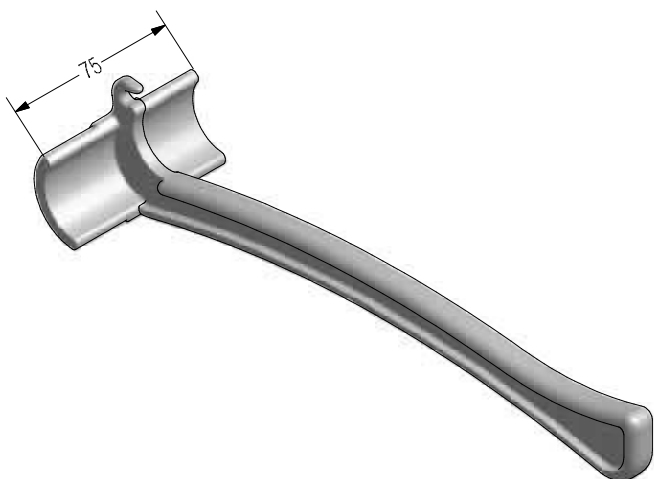

224993  @

 12

Сварной угловой соединитель
створок дверей Z и T

234300 

 16

BRILLANT-DESIGN

СЕЧЕНИЯ ПРОФИЛЕЙ

Сварные угловые соединители