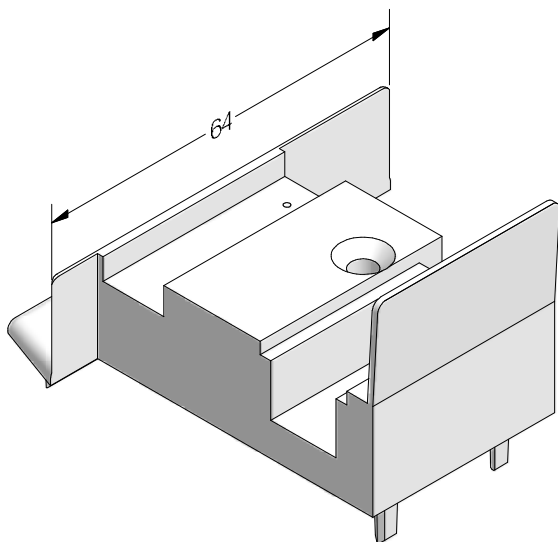

50 x 15

	222065
	1,5
lx	4,9
ly	0,7
	6

Торцевой колпачок ложного импоста 70,
ASA

356610 @

356611 @

50