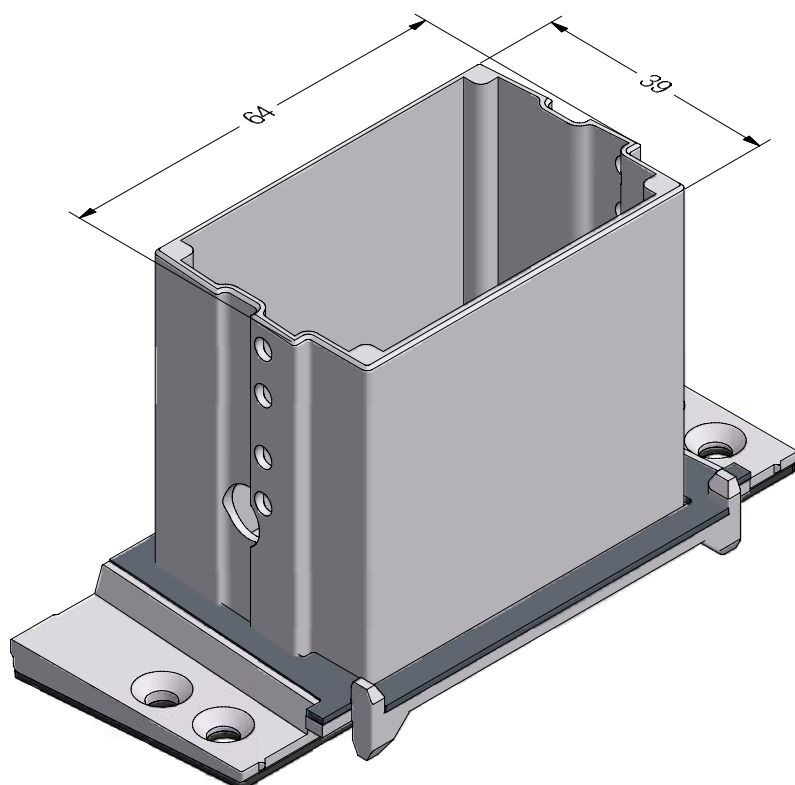

BRILLANT-DESIGN

СЕЧЕНИЯ ПРОФИЛЕЙ

Детали для механических соединений

Механический соединитель
створки входной двери Т,
РА GF

233091    @  @

233101    @  @

 20

Механический соединитель импоста 120,
литой металлический