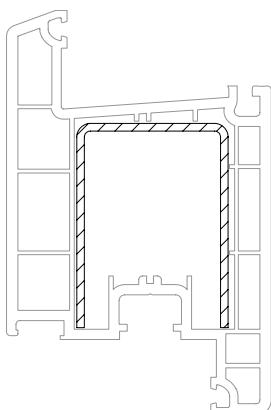

Уплотнения остекления: см. „Указания по остеклению“

	864952
	835171
	865530

40 x 54

	221077@
	2
lx	8,4
ly	8,7
	6

40 x 54

	222488@	222489@
	2	отверстия со стороны замка, высота ручки: 1020 мм
lx	10,1	
ly	13,1	
	6	2,4