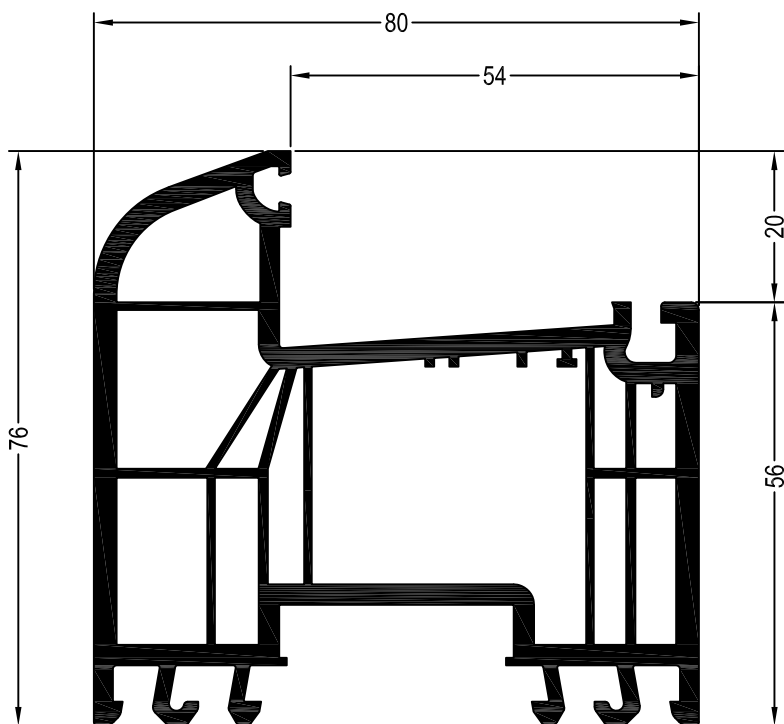

	244536
	2
lx	5,0
ly	2,0
	6

35 x 34

	227167
	2
lx	2,7
ly	3,9
	6

BRILLANT-DESIGN

СЕЧЕНИЯ ПРОФИЛЕЙ

Профили коробок

Коробка 76/80

550002 