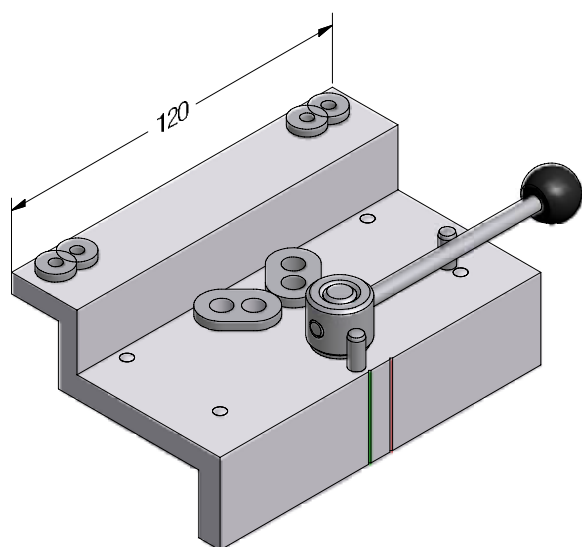

Шаблон для сверления отверстий
в створке входной двери Т

246530

1