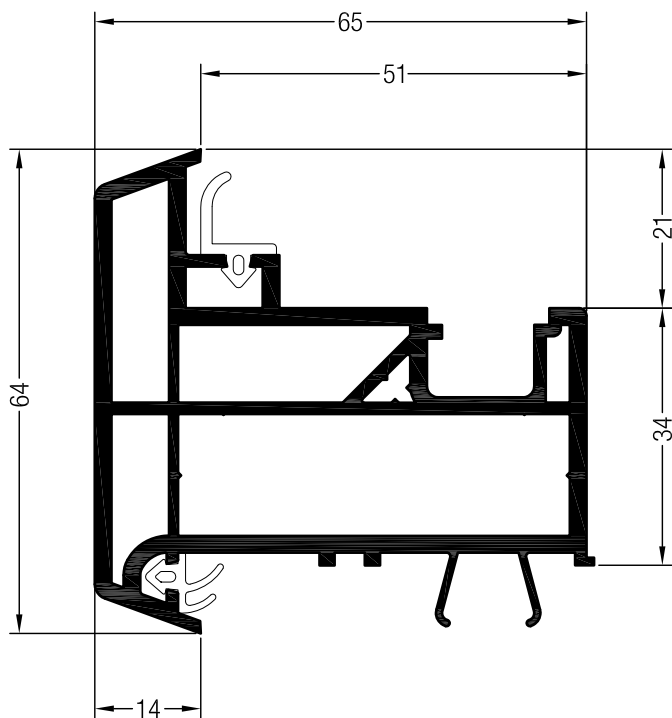

50

BRILLANT-DESIGN

СЕЧЕНИЯ ПРОФИЛЕЙ

Профили для безимпостных окон

Ложный импост 70

550775   

 36

599775   