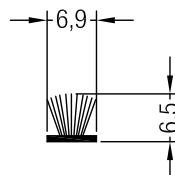

Щеточное уплотнение 6,9x6,5

250685 @
100