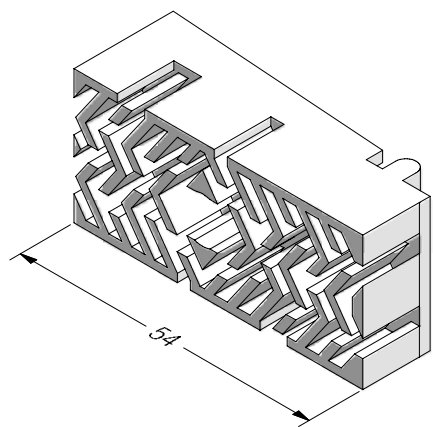

Уплотняющая вставка для порога Universal 20/70

234776 □ @ ■ @

10

Уплотнение для порога

353383 ■ @

6