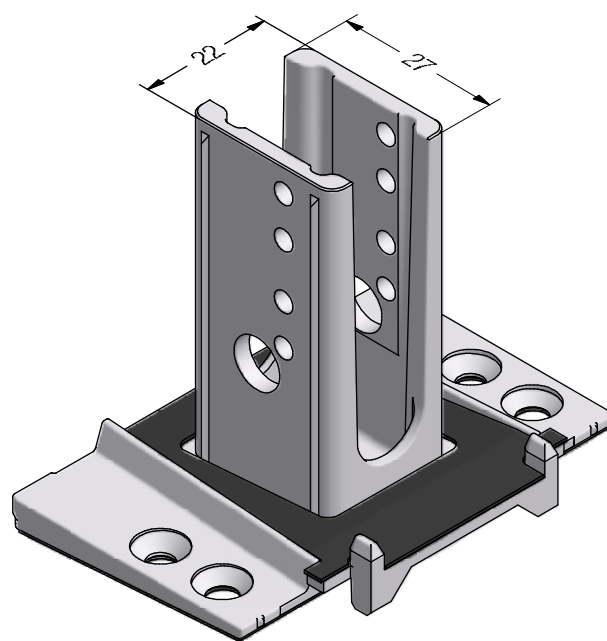

СЕЧЕНИЯ ПРОФИЛЕЙ

Детали для механических соединений

Механический соединитель импоста 86,
литой металлический

221664  @

 50

Механический соединитель импоста 86,
литой металлический

233674  @

 50