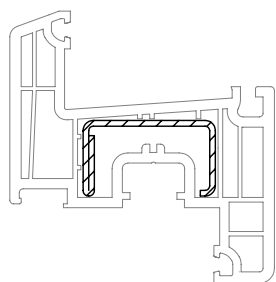

35 x 20

	261831@	261841
	1,5	2
lx	2,5	3,1
ly	0,56	0,69
	6	6