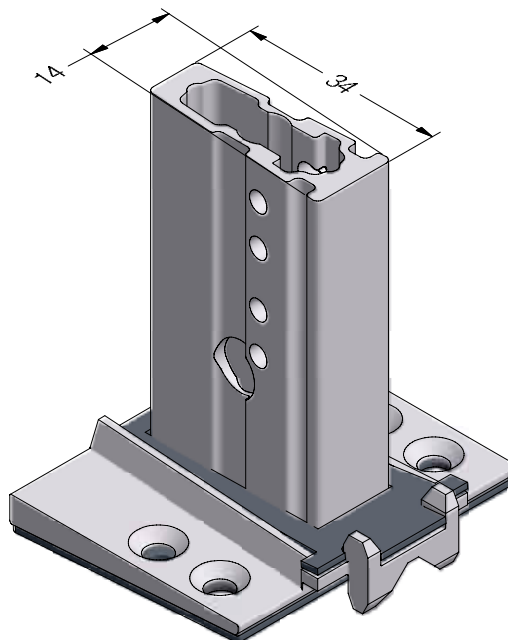

BRILLANT-DESIGN

СЕЧЕНИЯ ПРОФИЛЕЙ

Детали для механических соединений

Механический соединитель горбылька 68,
PA GF

241687 □ @ ■ @ ▣ @

📦 100

Механический соединитель горбылька 68,
литой металлический

224484 □ @