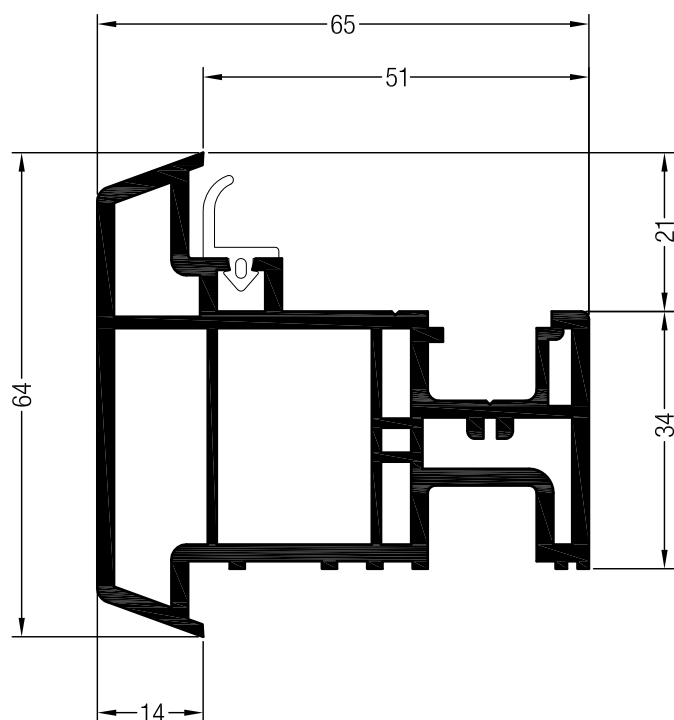

Ложный импост №1

(в комбинации со створкой)

550535    @

 36

599535   

 24

25 x 20

	258524@
	2
lx	0,87
ly	1,2
	6