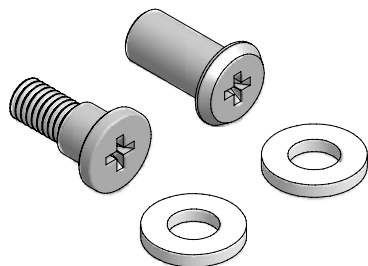

241957  

 36

Фиксатор универсальный,
ABS

241937 

 500

BRILLANT-DESIGN

СЕЧЕНИЯ ПРОФИЛЕЙ

Детали для механических соединений