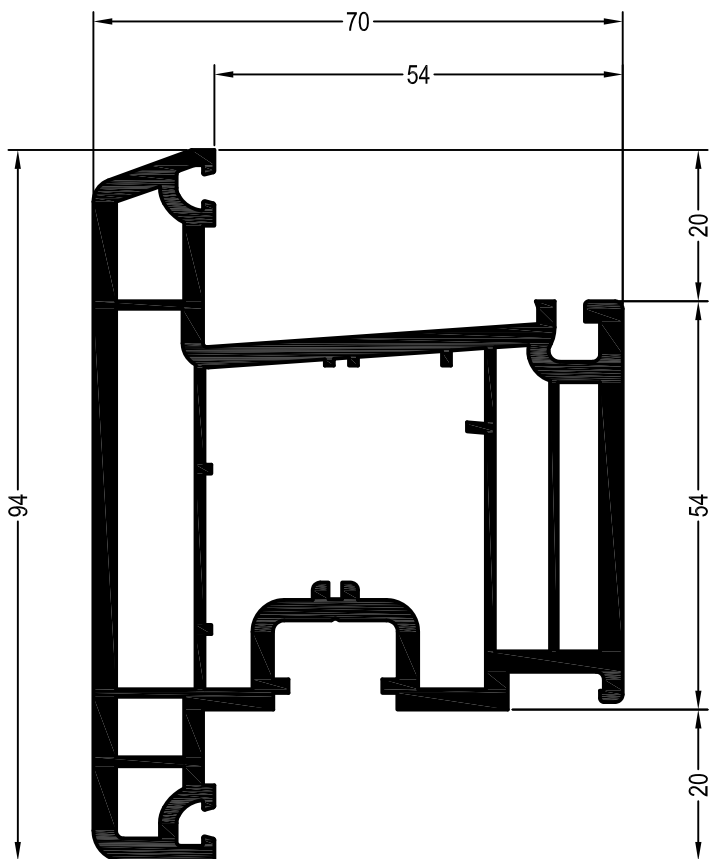

35 x 42

	350193
	2
lx	4,6
ly	4,5
	6

35 x 42

	238570@
	2
lx	6,5
ly	6,1
	6

BRILLANT-DESIGN

СЕЧЕНИЯ ПРОФИЛЕЙ

Профили створок

Створка Т 94