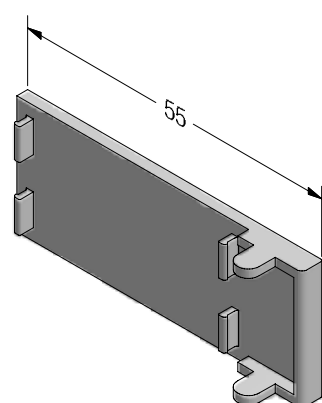

 100

BRILLANT-DESIGN

СЕЧЕНИЯ ПРОФИЛЕЙ

Профили для примыкания к полу

Держатель порога
(для импоста 120)

227130   @  @

227140   @  @

 50