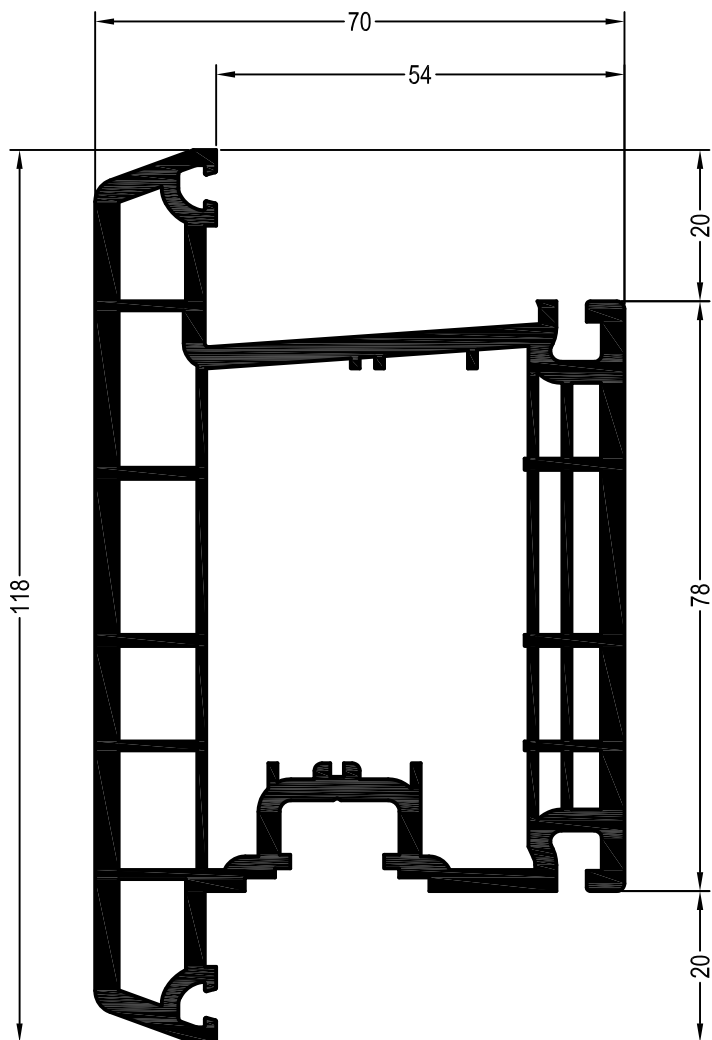

	864952
	835171
	865530

41 x 63,5

	241776	246310@
	2,5	отверстия со стороны замка,
lx	14,5	высота ручки: 1020 мм
ly	24,7	
	6	2,4

BRILLANT-DESIGN

СЕЧЕНИЯ ПРОФИЛЕЙ

Профили створок

Створка входной двери T

550170 