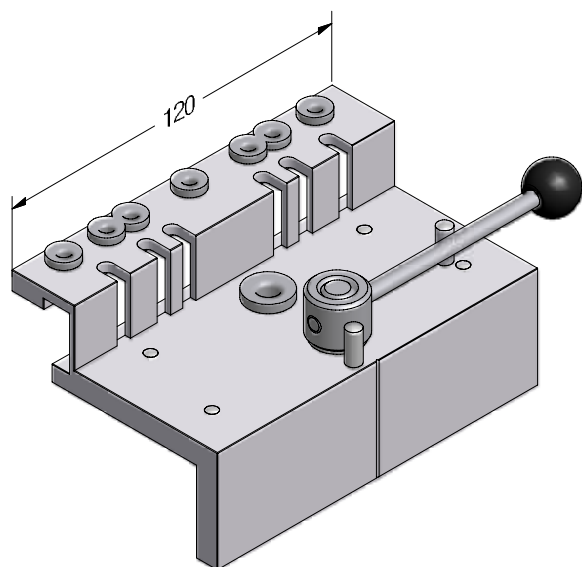

BRILLANT-DESIGN

СЕЧЕНИЯ ПРОФИЛЕЙ

Шаблоны

Шаблон для сверления
отверстий в коробке

248346

1