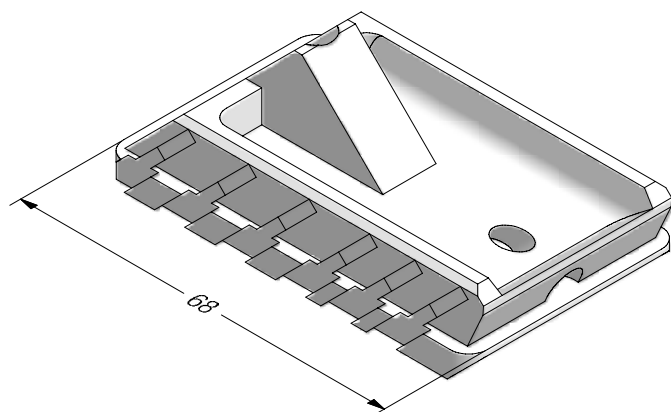

Торцевая заглушка держателя порога 70

223500   @

 100

BRILLANT-DESIGN

СЕЧЕНИЯ ПРОФИЛЕЙ

Сварные угловые соединители

Сварной угловой соединитель

256866 