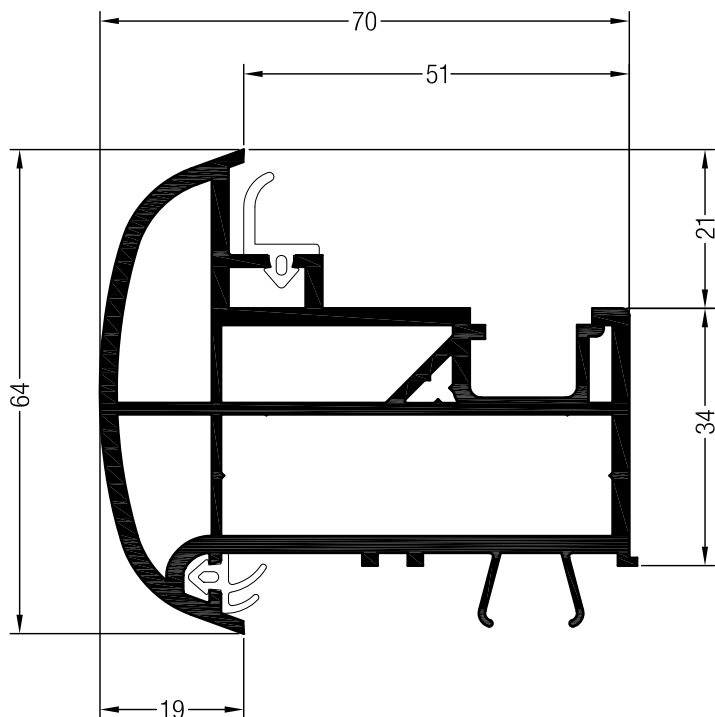

BRILLANT-DESIGN

СЕЧЕНИЯ ПРОФИЛЕЙ

Профили для безимпостных окон

Ложный импост 70 круглый

550536

36

599536

24

Уплотнения для ремонта

	864940
	865650
	835181

	864952
	835171
	865530