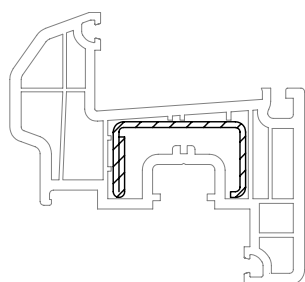

Профили створок

Створка А 52

550040  @

599040  @

 36

Уплотнения остекления: см. „Указания по остеклению“

	864952
	835171
	865530

35 x 20