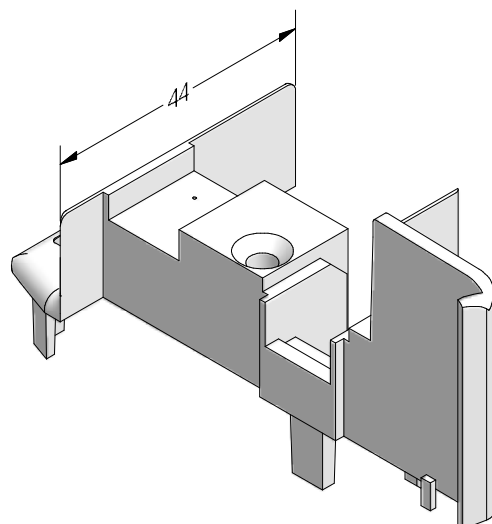

Торцевой колпачок штальпа 70,
ASA

356410 @ @ @

356411 @ @ @

50