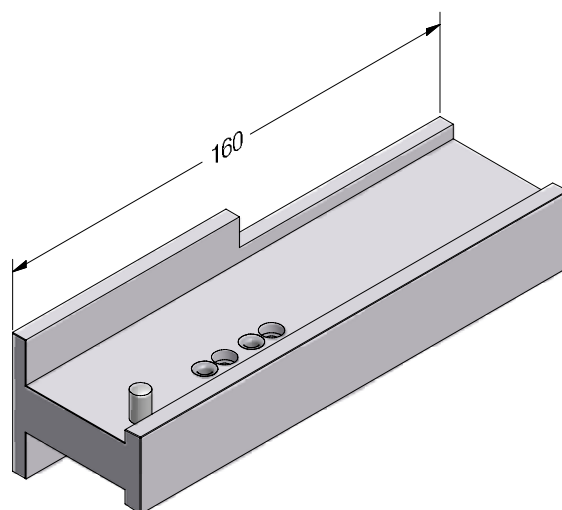

Шаблон для сверления отверстий в
импосте / горбыльке

241947

1