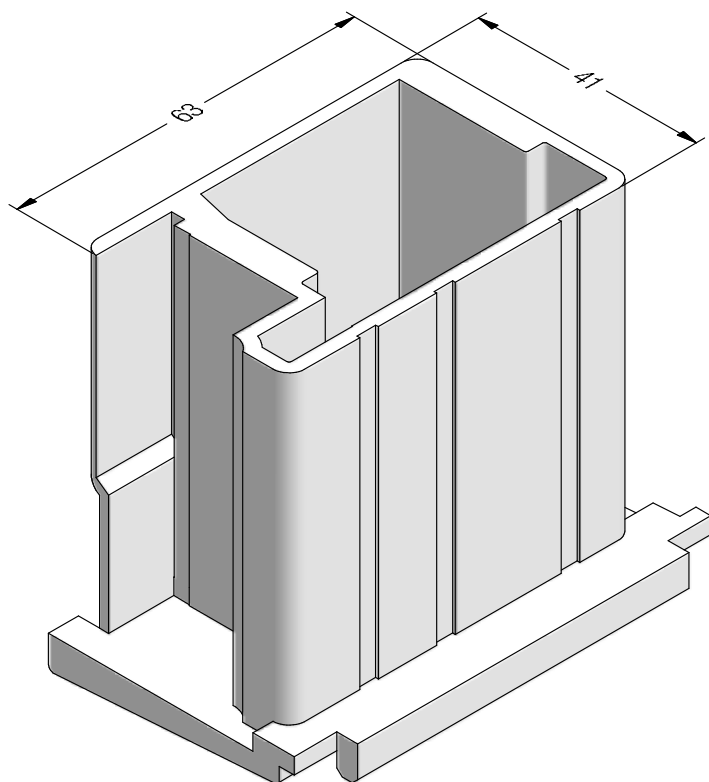

BRILLANT-DESIGN

СЕЧЕНИЯ ПРОФИЛЕЙ

Детали для механических соединений

Механический соединитель
створки входной двери Т,
РА GF

233091 @ @

233101 @ @

20