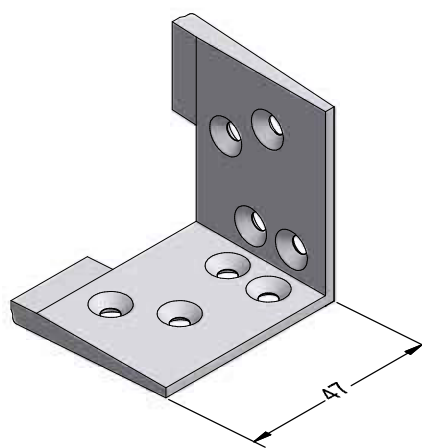

Уголок для установки горбылька или импоста в коробку,
литой металлический

226253

50