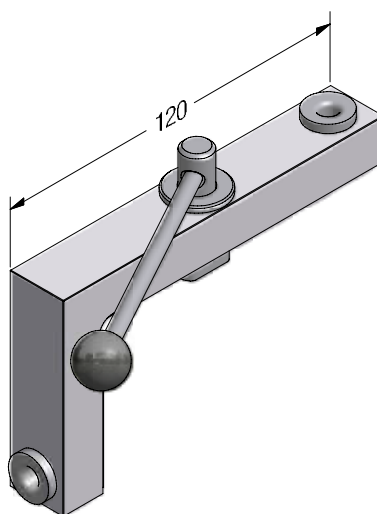

 1

Шаблон для сверления отверстий в
импосте / горбыльке

241947 

 1

Шаблон для сверления отверстий
в створке входной двери Т

246530 

 1

Шаблон для установки
пальца 258546