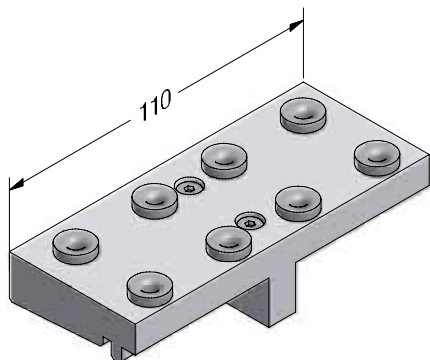

BRILLANT-DESIGN

СЕЧЕНИЯ ПРОФИЛЕЙ

Шаблоны

Шаблон для установки
порогов 243259/243269

245109

1