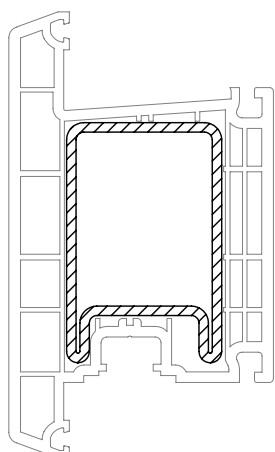

41 x 63,5

	241776	246310@
	2,5	отверстия со стороны замка,
lx	14,5	высота ручки: 1020 мм
ly	24,7	
	6	2,4