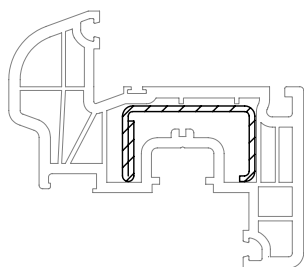

35 x 20

	261831@	261841
	1,5	2
lx	2,5	3,1
ly	0,56	0,69
	6	6