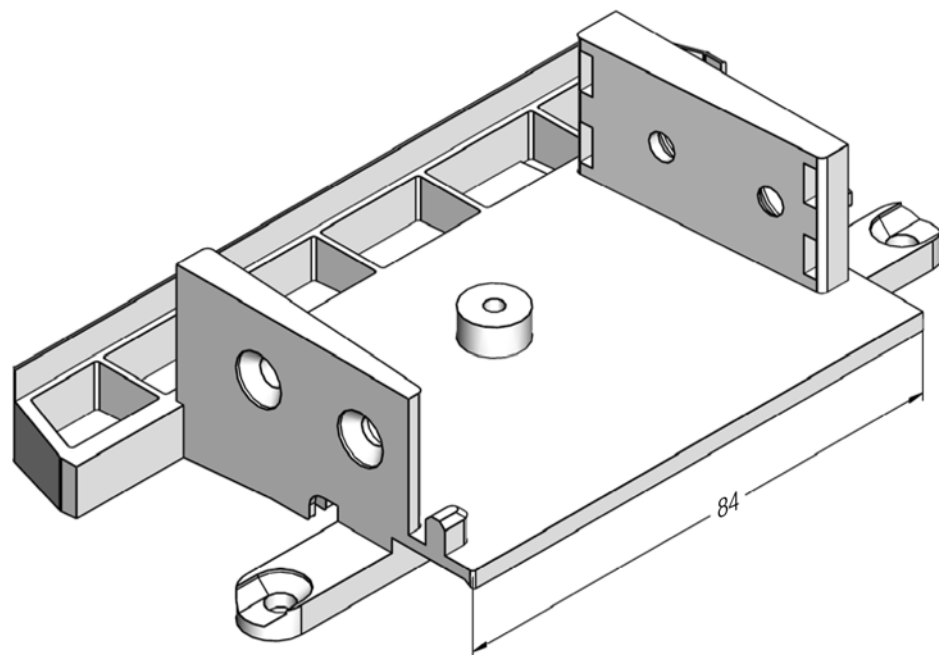

 100

BRILLANT-DESIGN

СЕЧЕНИЯ ПРОФИЛЕЙ

Профили для примыкания к полу

Держатель порога
(для импоста 120)

227130   @  @

227140   @  @

 50