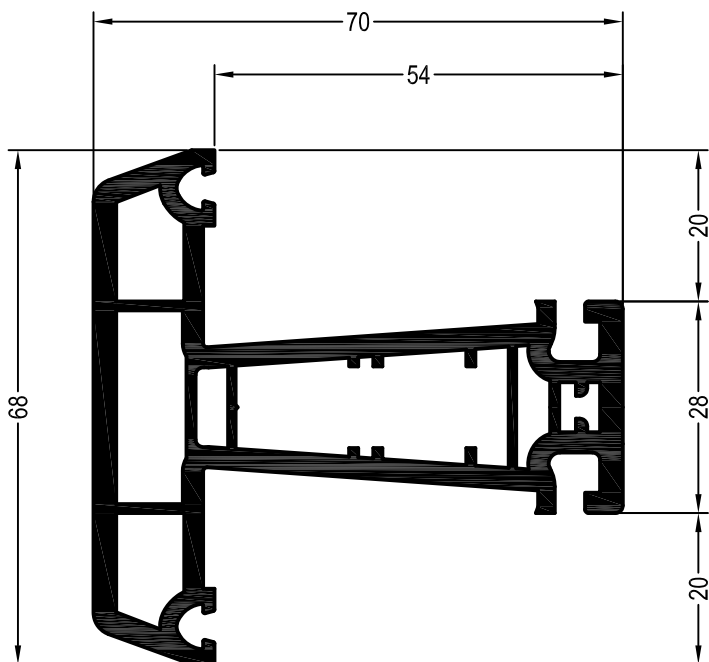

	252754@	221963@
	2	3
lx	9,9	13,6
ly	18,5	25,7
	6	6

60 x 40

	227618@
	2
lx	8,3
ly	14,9
	6

BRILLANT-DESIGN

СЕЧЕНИЯ ПРОФИЛЕЙ

Профили импостов / поперечин

Горбылек 68

550030 