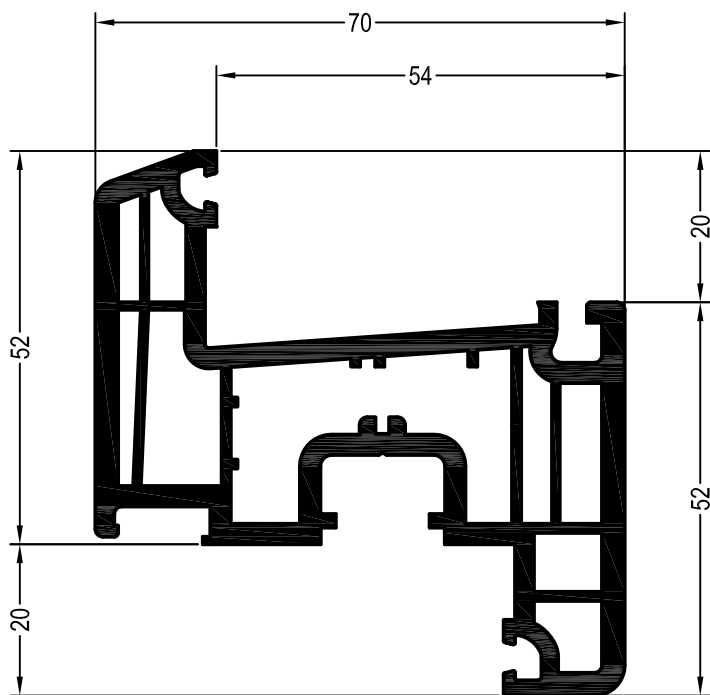

BRILLANT-DESIGN

СЕЧЕНИЯ ПРОФИЛЕЙ

Профили створок

Створка Z 52

550480 @

36

599480 @

24