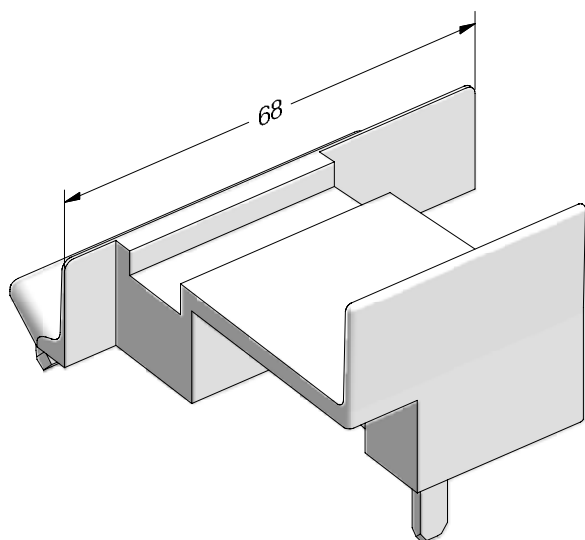

Торцевой колпачок горбылька 68,
ASA

222807 @ @

222817 @ @

20