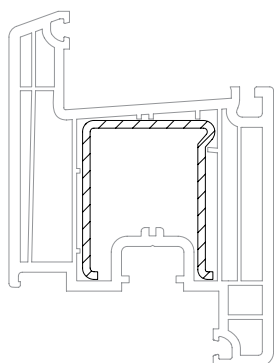

Створка Z 74

550510 

599510 

 24

Уплотнения остекления: см. „Указания по остеклению“

	864952
	835171
	865530

35 x 42

	350193
	2
lx	4,6
ly	4,5
	6