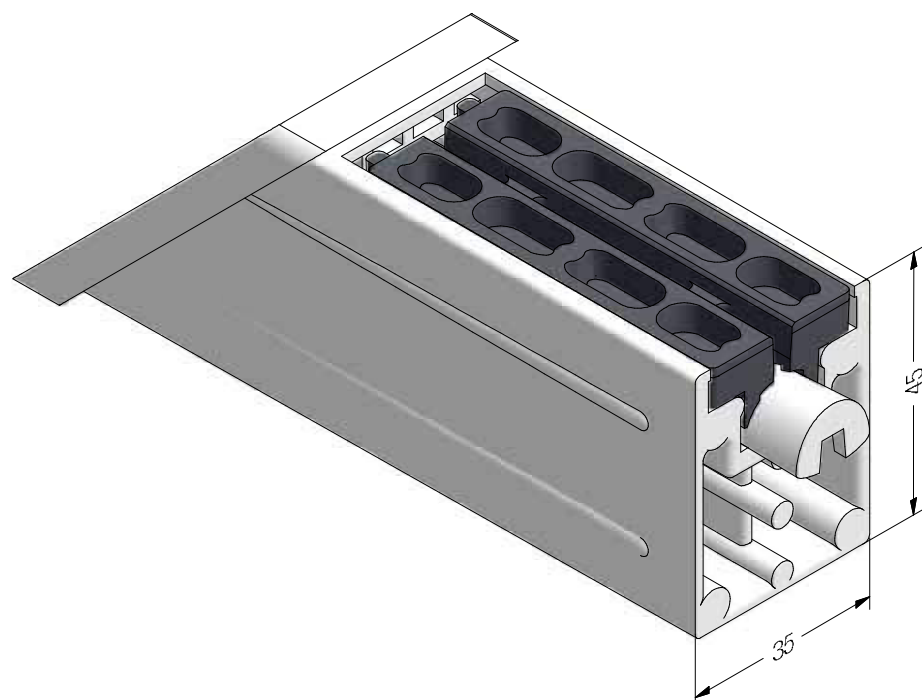

Сварной угловой соединитель
створок дверей Z и T

234300

16