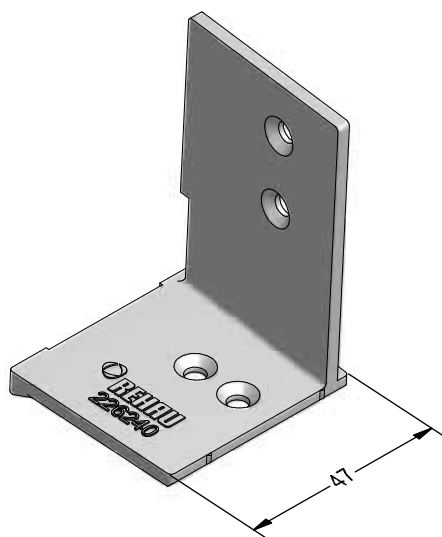

BRILLANT-DESIGN

СЕЧЕНИЯ ПРОФИЛЕЙ

Детали для механических соединений

Уголок для установки горбылька или импоста в створку 48,
литой металлический

226240

226250

50