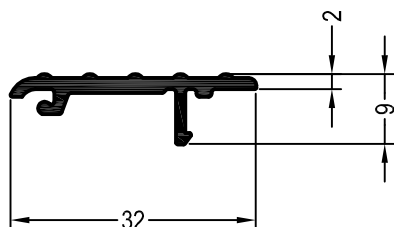

BRILLANT-DESIGN

СЕЧЕНИЯ ПРОФИЛЕЙ

Профили для примыкания к полу

Облицовочный профиль для порога Universal 20/70

234756 @ @

6

Порог Universal 20/70

234746 @ @

6