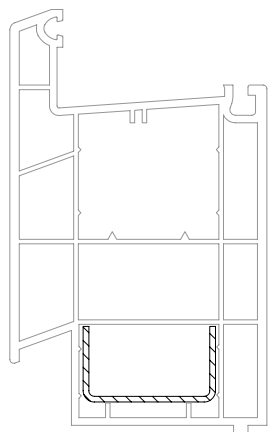

35 x 20

	245536
	1,5
lx	2,0
ly	0,42
	6