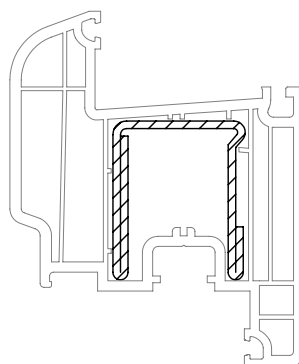

35 x 42

	238570@
	2
lx	6,5
ly	6,1
	6