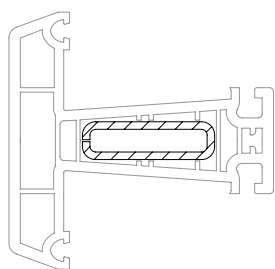

35 x 10

	261801
	2
lx	1,8
ly	0,22
	6