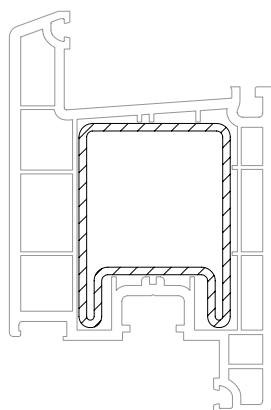

Уплотнения остекления: см. „Указания по остеклению“

	864952
	835171
	865530

40 x 54

	221077@
	2
lx	8,4
ly	8,7
	6

40 x 54

	222488@	222489@
	2	отверстия со стороны замка, высота ручки: 1020 мм
lx	10,1	
ly	13,1	
	6	2,4