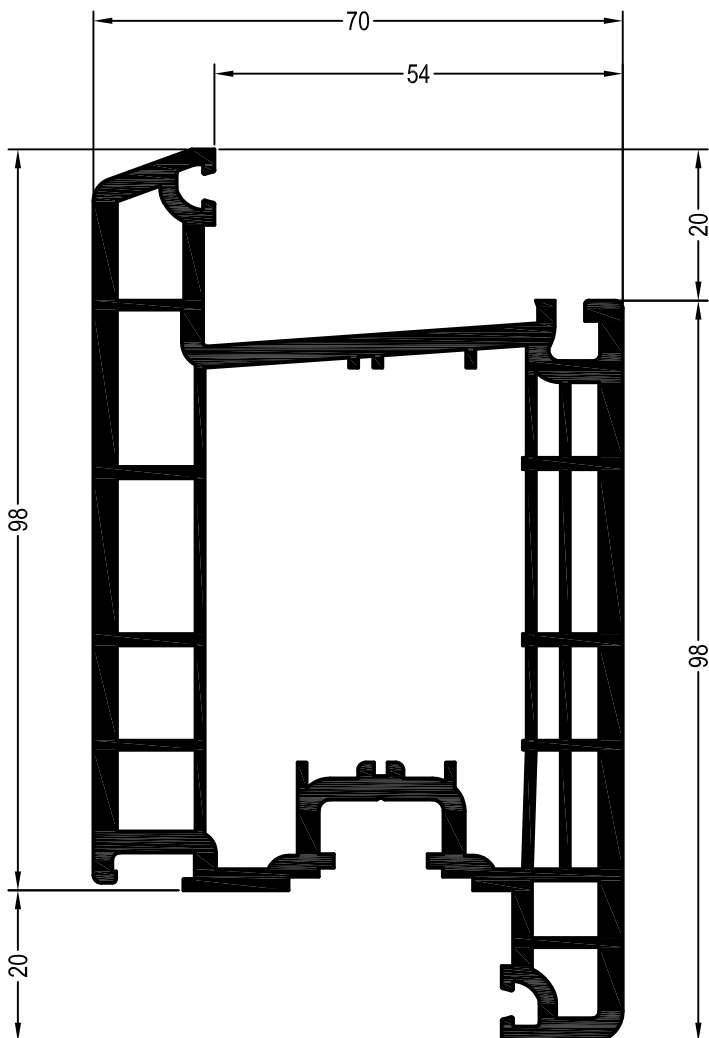

BRILLANT-DESIGN

СЕЧЕНИЯ ПРОФИЛЕЙ

Профили створок

Створка входной двери Z

550160

599160 @

13

Уплотнения остекления: см.
„Указания по остеклению“

	864952
	835171
	865530