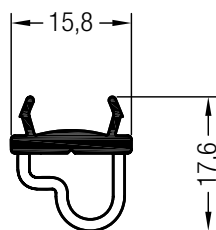

Уплотнение для порога

353383 ■ @

6