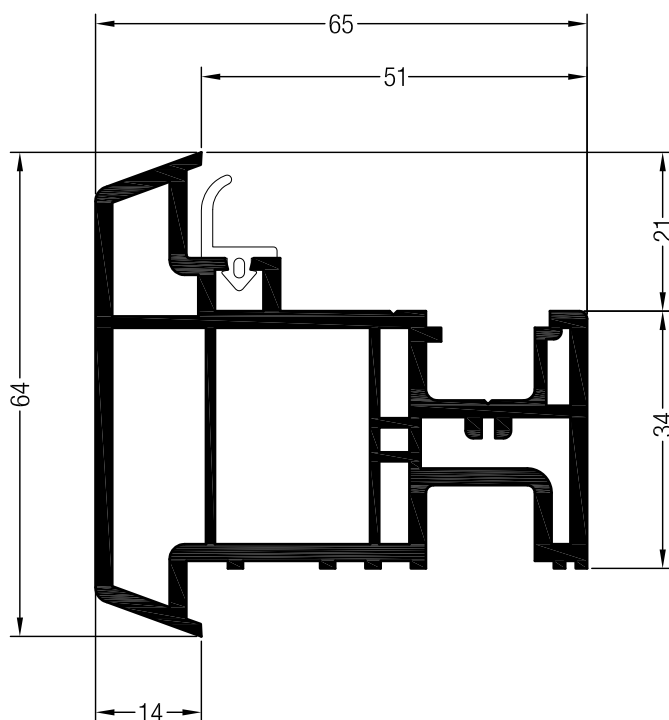

Профили для безимпостных окон

Ложный импост №1
(в комбинации со створкой входной двери Z)

550535 @

36

599535 @

24

Ложный импост №2
(в комбинации со створкой входной двери T)

550565 @