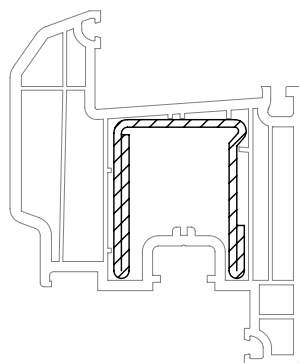

35 x 42

	238570@
	2
lx	6,5
ly	6,1
	6