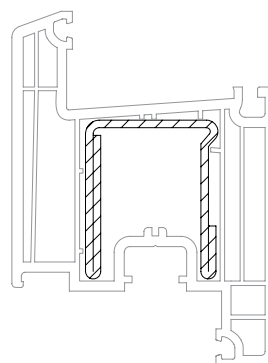

Створка Z 74

550510 

599510 

 24

Уплотнения остекления: см. „Указания по остеклению“

	864952
	835171
	865530

35 x 42

	350193
	2
lx	4,6
ly	4,5
	6