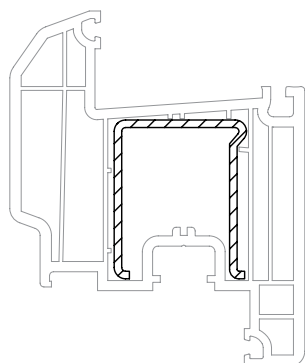

35 x 42

	350193
	2
lx	4,6
ly	4,5
	6