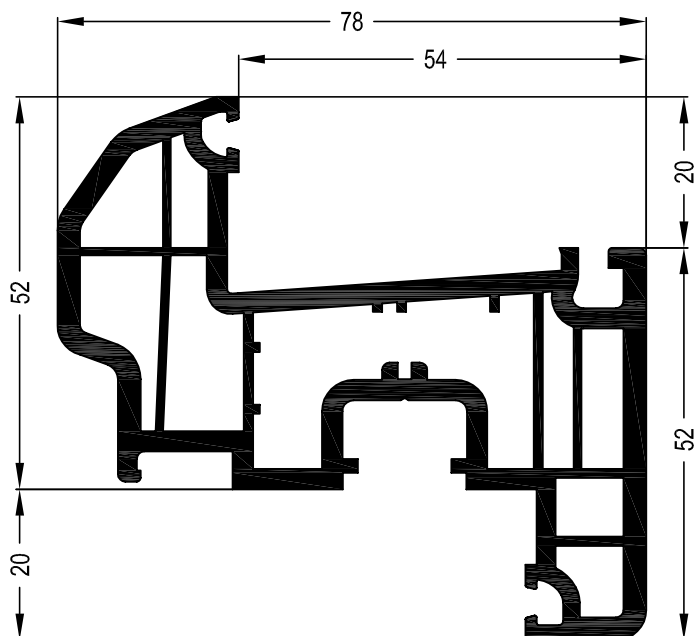

BRILLANT-DESIGN

СЕЧЕНИЯ ПРОФИЛЕЙ

Профили створок

Створка А 52

550040 @

599040 @

36

Уплотнения остекления: см. „Указания по остеклению“

	864952
	835171
	865530