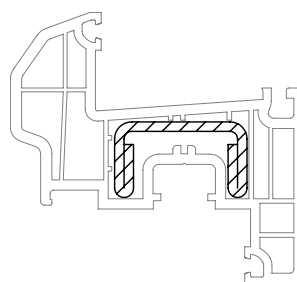

35 x 20

	245526
	2,5
lx	4,2
ly	0,9
	6