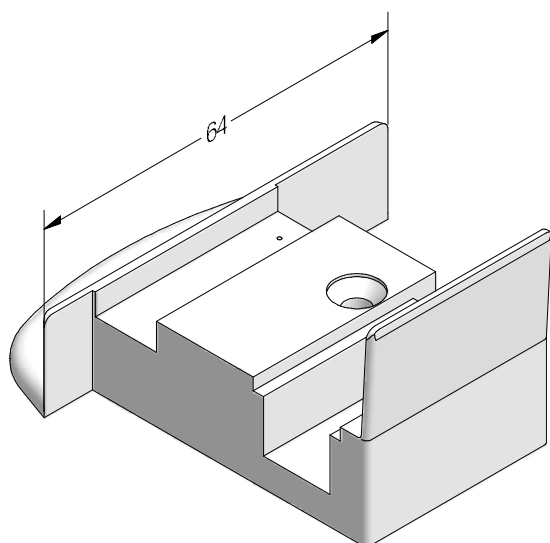

599536

24

Уплотнения для ремонта

	864940
	865650
	835181

	864952
	835171
	865530

50 x 15

	222065
	1,5
lx	4,9
ly	0,7
	6

Торцевой колпачок ложного импоста 70 круглого, ASA