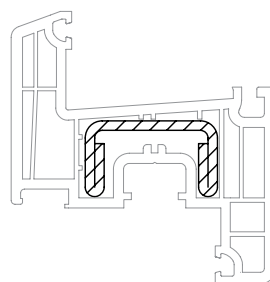

35 x 20

	245526
	2,5
lx	4,2
ly	0,89
	6