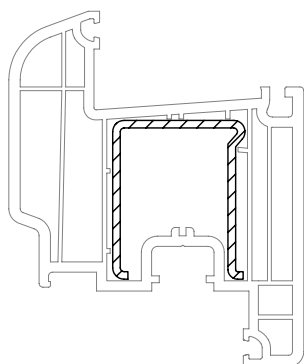

СЕЧЕНИЯ ПРОФИЛЕЙ

Профили створок

Створка 74 круглая

550070 

599070  @

 24

Уплотнения остекления: см.
„Указания по остеклению“

	864952
	835171
	865530