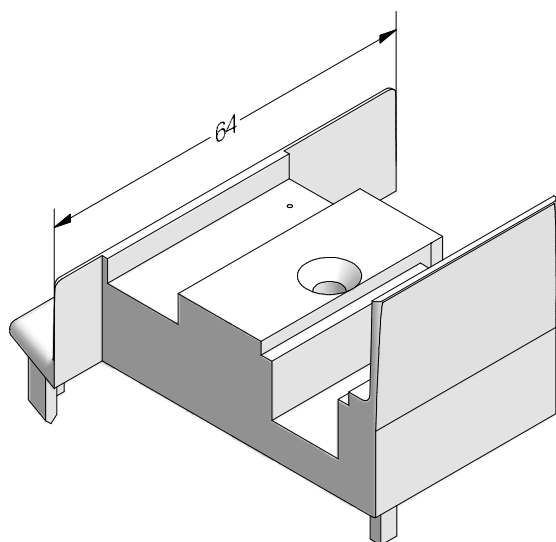

BRILLANT-DESIGN

СЕЧЕНИЯ ПРОФИЛЕЙ

Профили для безимпостных окон

550535 @

36

599535 @

24

550565 @

36

Уплотнения для ремонта

	864940
	865650
	835181

25 x 20

	258524@
	2
lx	0,87
ly	1,2
	6

Торцевой колпачок ложного импоста, ASA

356510

356511

50