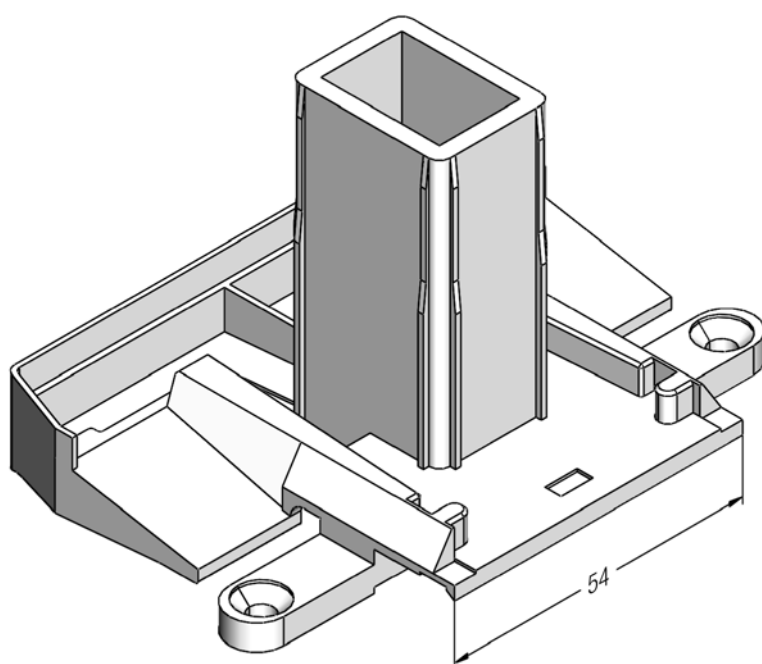

Держатель порога (для импоста 86
с армированием 237091@ или 249934@)

235056 @ @

100