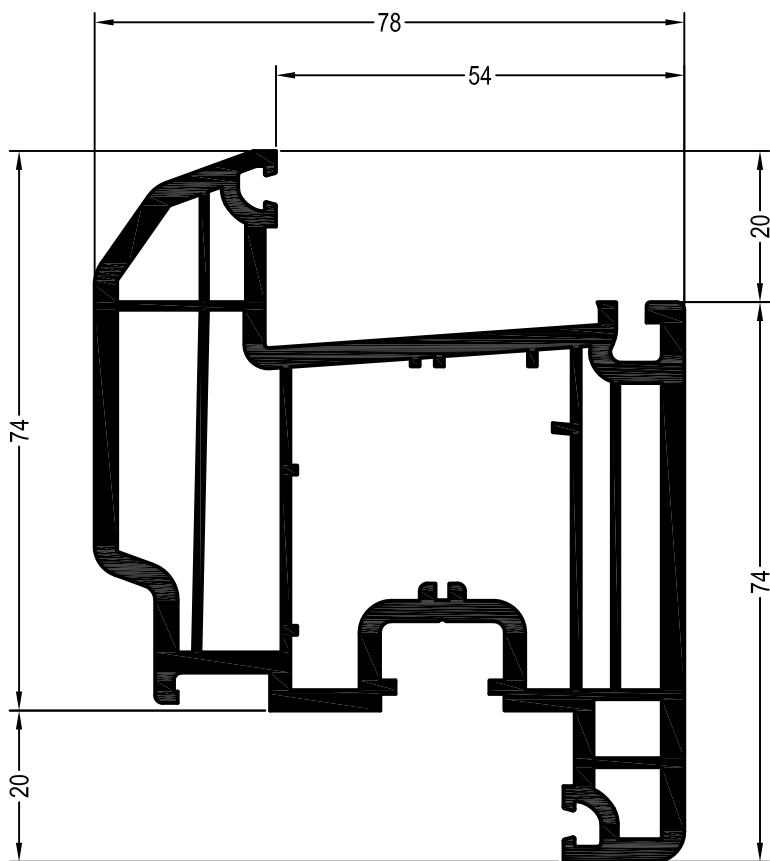

BRILLANT-DESIGN

СЕЧЕНИЯ ПРОФИЛЕЙ

Профили створок

Створка А 74

550390 @

599390 @

24

Уплотнения остекления: см.
„Указания по остеклению“

	864952
	835171
	865530