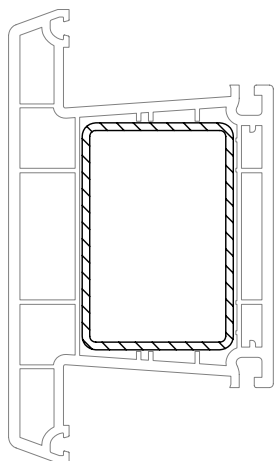

Профили импостов / поперечин

Импост 120

550780  @

599780  @

 12

Уплотнения остекления: см.
„Указания по остеклению“

	864952
	835171
	865530

60 x 40