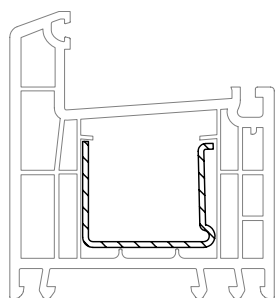

Профили коробок

Коробка 76-2

550680 

599680  @

 36

Уплотнения остекления: см. „Указания по остеклению“

	864952
	835171
	865530

35 x 28

	244506
	1,5
lx	2,5
ly	1,1
	6

35 x 28

	237091@	249934@
	1,5	2
lx	2,8	3,4
ly	2,1	2,6
	6	6

35 x 28

	244516	244526
	1,5	2
lx	2,7	3,5
ly	1,3	1,7
	6	6

35 x 28

	233134@
	1,5
	6

35 x 28