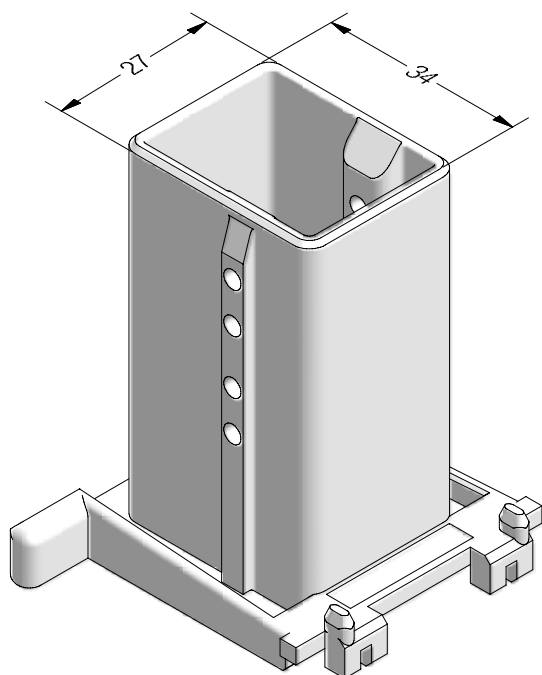

Механический соединитель импоста 86,
PA GF

342487 □ ■ ▣

📦 60