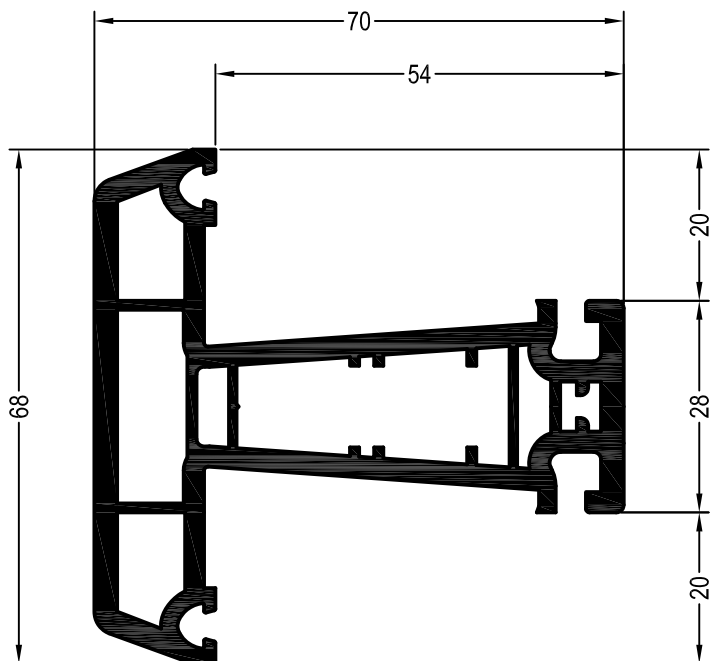

356710

356711

50

BRILLANT-DESIGN

СЕЧЕНИЯ ПРОФИЛЕЙ

Профили для безимпостных окон

Горбылек 68

550030