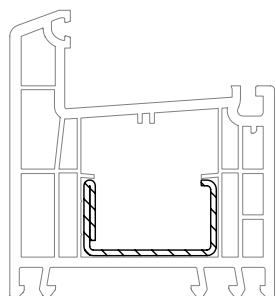

35 x 20

	261831@	261841
	1,5	2
lx	2,5	3,1
ly	0,56	0,69
	6	6