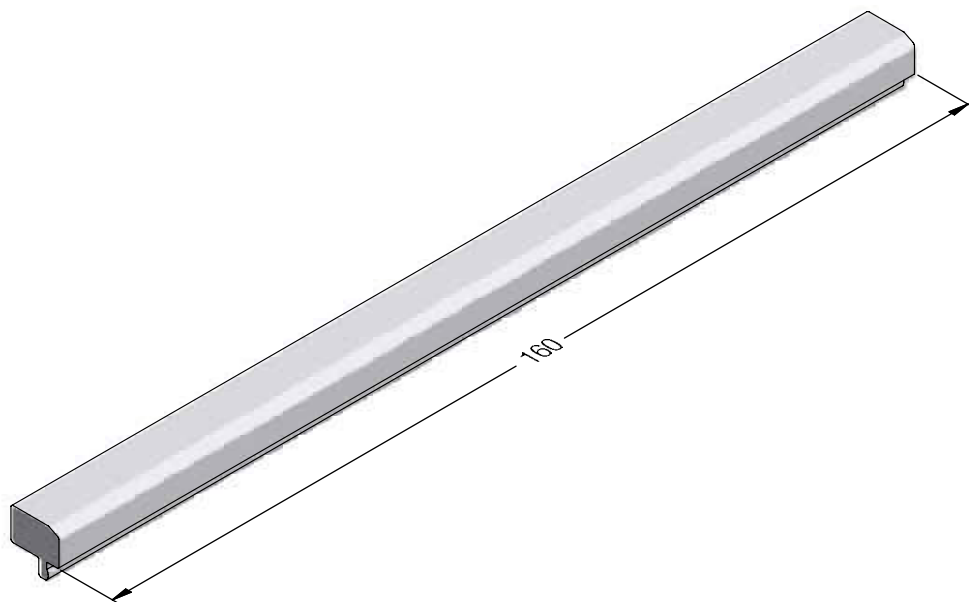

Набор деталей порога 20/70

351656  

 6

BRILLANT-DESIGN

СЕЧЕНИЯ ПРОФИЛЕЙ

Профили для примыкания к полу

Адаптер порога 20/70

351657 ■ @