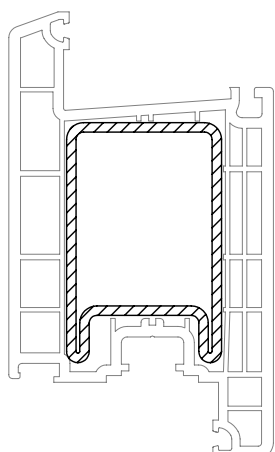

41 x 63,5

	241776	246310@
	2,5	отверстия со стороны замка,
lx	14,5	высота ручки: 1020 мм
ly	24,7	
	6	2,4