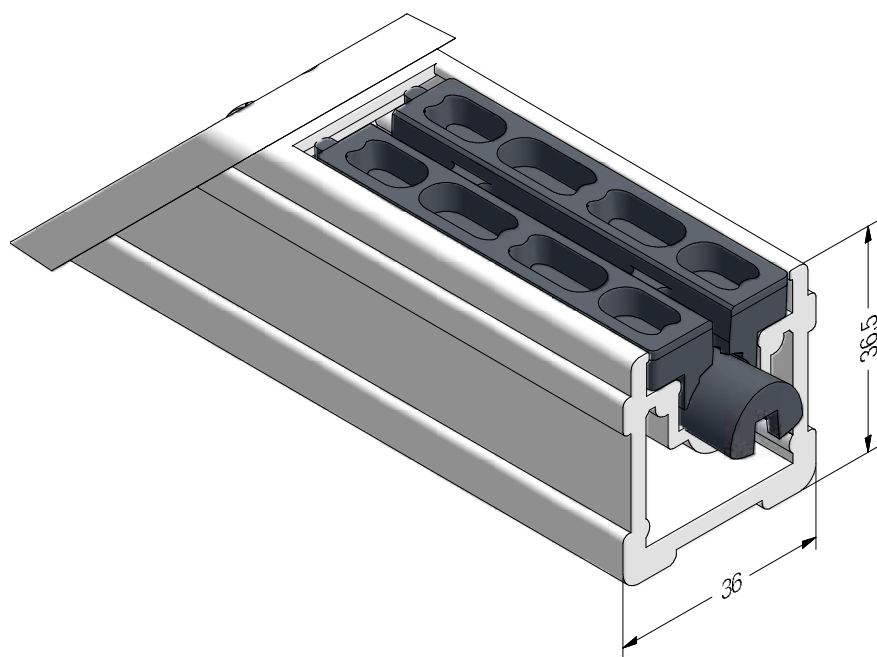

- 8шт. х сварной угловой соединитель, 256866
- 2шт. х палец 64 х 12 мм, 258546
- 2шт. х винт М6 х 80 мм DIN 912 (ISO 4762), 255377

954205

 1

BRILLANT-DESIGN

СЕЧЕНИЯ ПРОФИЛЕЙ

Сварные угловые соединители

Сварной угловой соединитель
створки Z87