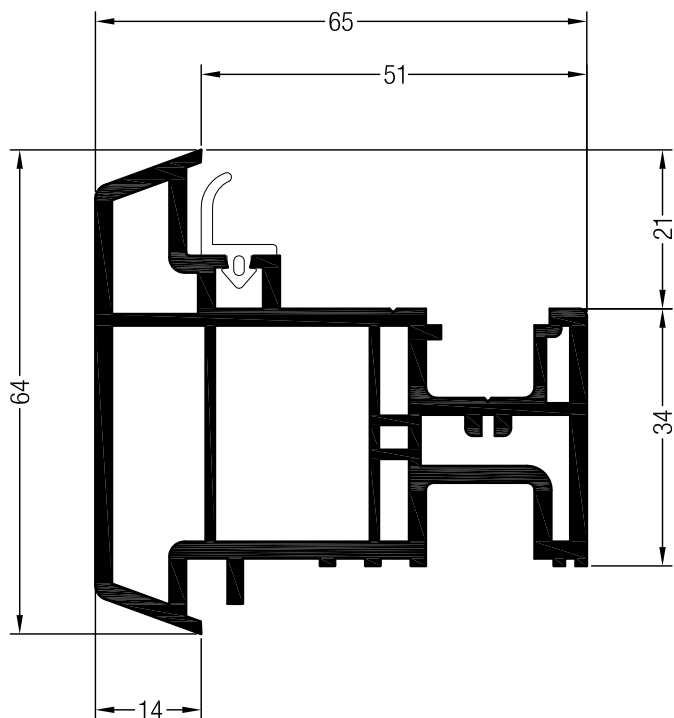

Ложный импост №1

(в комбинации со створкой)

550535    @

 36

599535   

 24

25 x 20

	258524@
	2
lx	0,87
ly	1,2
	6