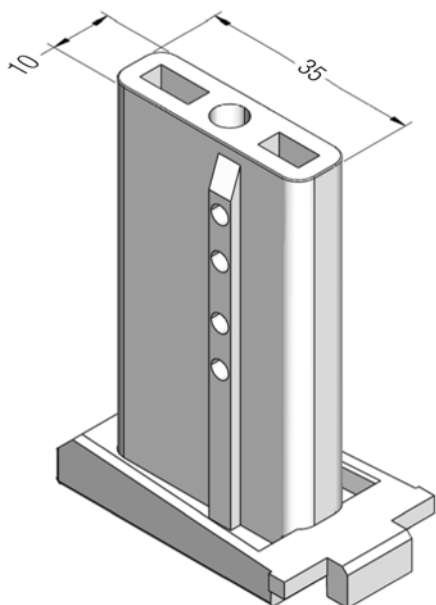

BRILLANT-DESIGN

СЕЧЕНИЯ ПРОФИЛЕЙ

Детали для механических соединений

Механический соединитель горбылька 68,
PA GF

241687 □ @ ■ @ ▣ @

📦 100