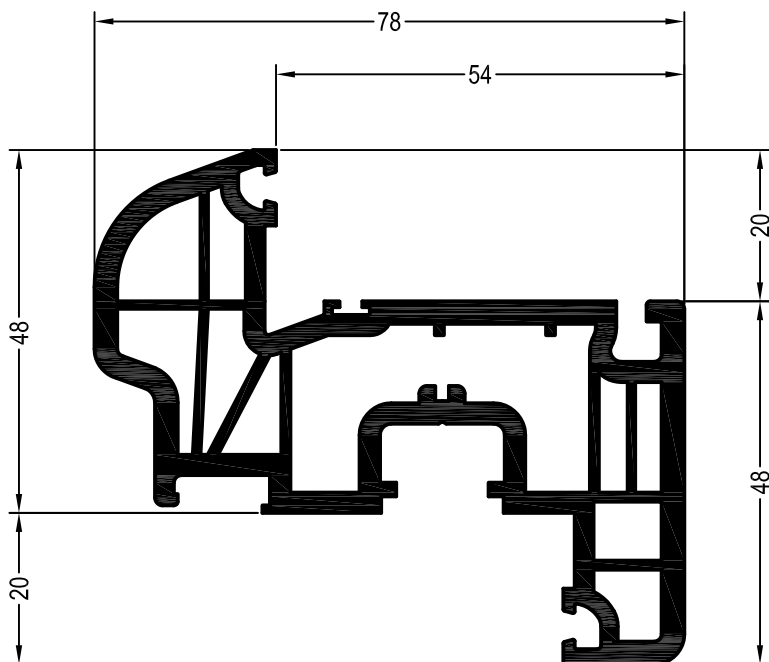

BRILLANT-DESIGN

СЕЧЕНИЯ ПРОФИЛЕЙ

Профили створок

Створка 48 круглая

550481

599481 @

36

Уплотнения остекления: см.
„Указания по остеклению“

	864952
	865530