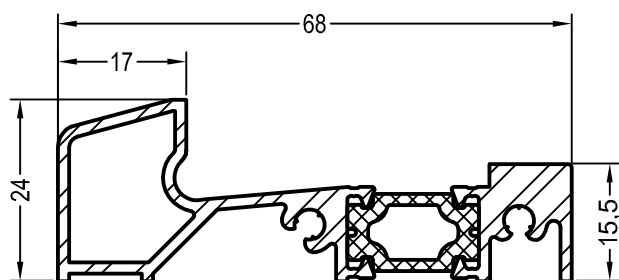

Порог для санации 70

243259

6