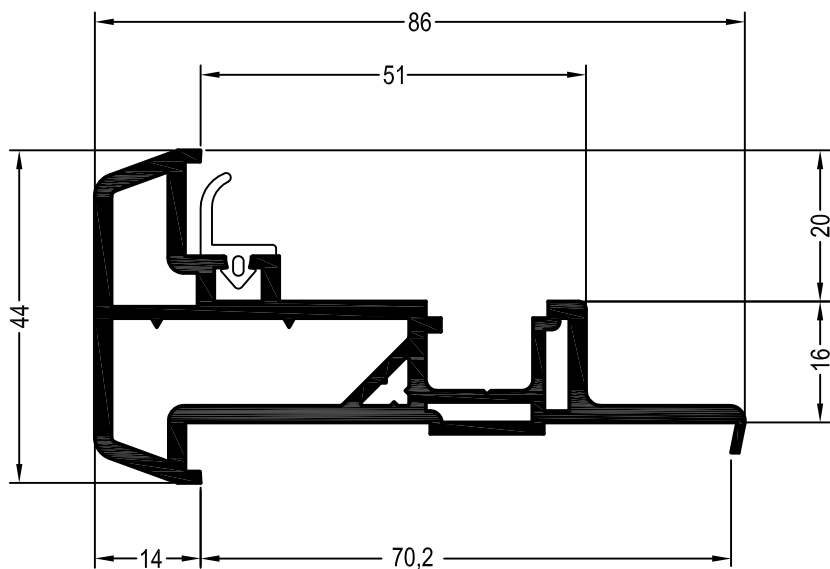

BRILLANT-DESIGN

СЕЧЕНИЯ ПРОФИЛЕЙ

Профили для безимпостных окон

Штульп 70

550085

599085 @

36

Уплотнения для ремонта

	864940
	865650
	835181