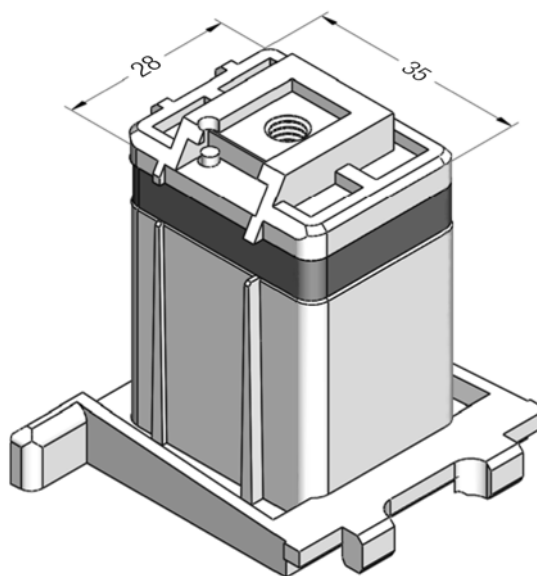

Механический соединитель импоста 86
с уплотняющей манжетой,
PA GF

247446 □ @ ■ @ ▣ @

📦 90