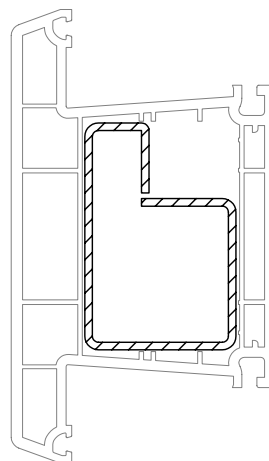

60 x 40

	227618@
	2
lx	8,3
ly	14,9
	6